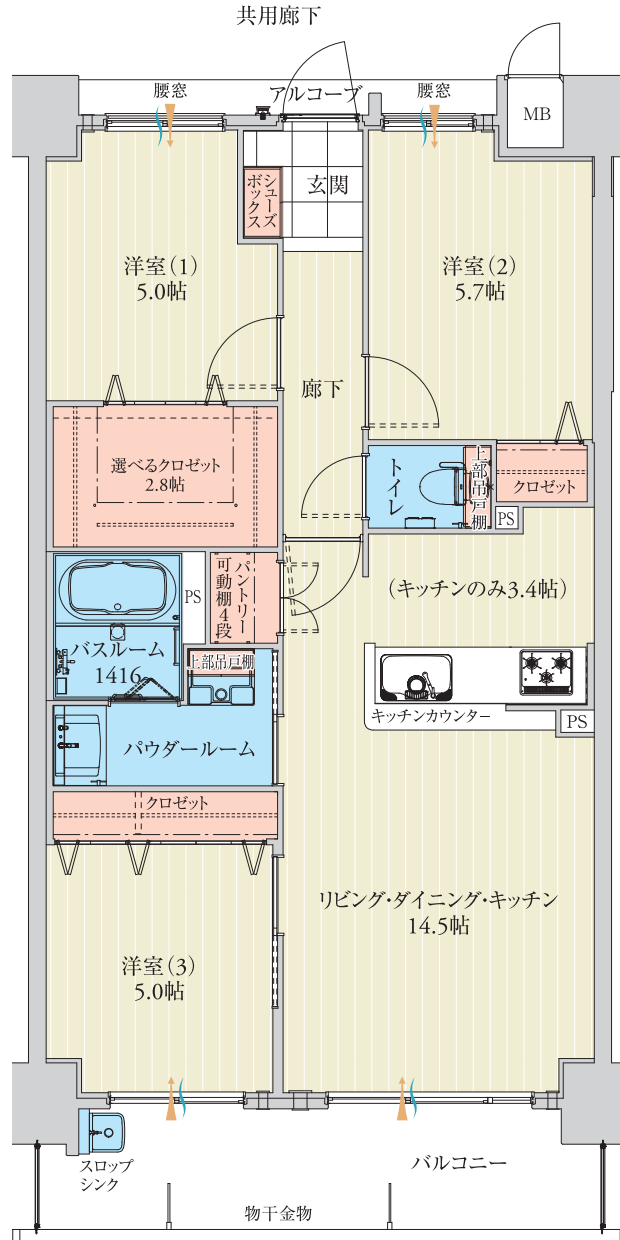

D type

3LDK + 選べるクロゼット

住居専有面積 **70.64m²** (21.36坪)

アルコーブ面積 2.37m² (0.71坪)

バルコニー面積 9.60m² (2.90坪)

総面積 82.61m² (24.97坪)

アルファスマート神戸狩口台マンションギャラリー
●営業時間/10:00~18:00 ●定休日/火・水曜日(祝日除く)

0120-332-373
FreeDial