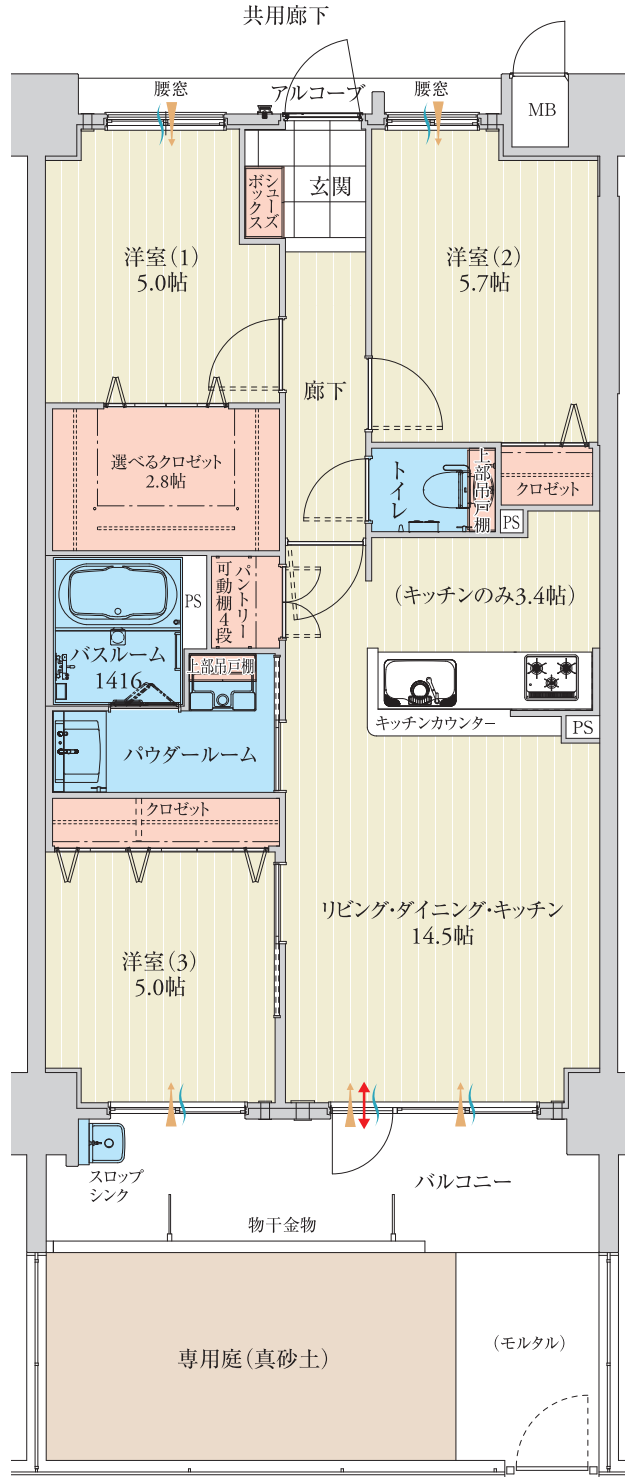

D1 type

3LDK + 選べるクロゼット
+ 専用庭

住居専有面積 **70.64m²** (21.36坪)

アルコーブ面積 2.37m² (0.71坪)

バルコニー面積 9.60m² (2.90坪)

専用庭面積 16.00m² (4.84坪)

総面積 98.61m² (29.81坪)

アルファスマート神戸狩口台マンションギャラリー
●営業時間/10:00~18:00 ●定休日/火・水曜日(祝日除く)