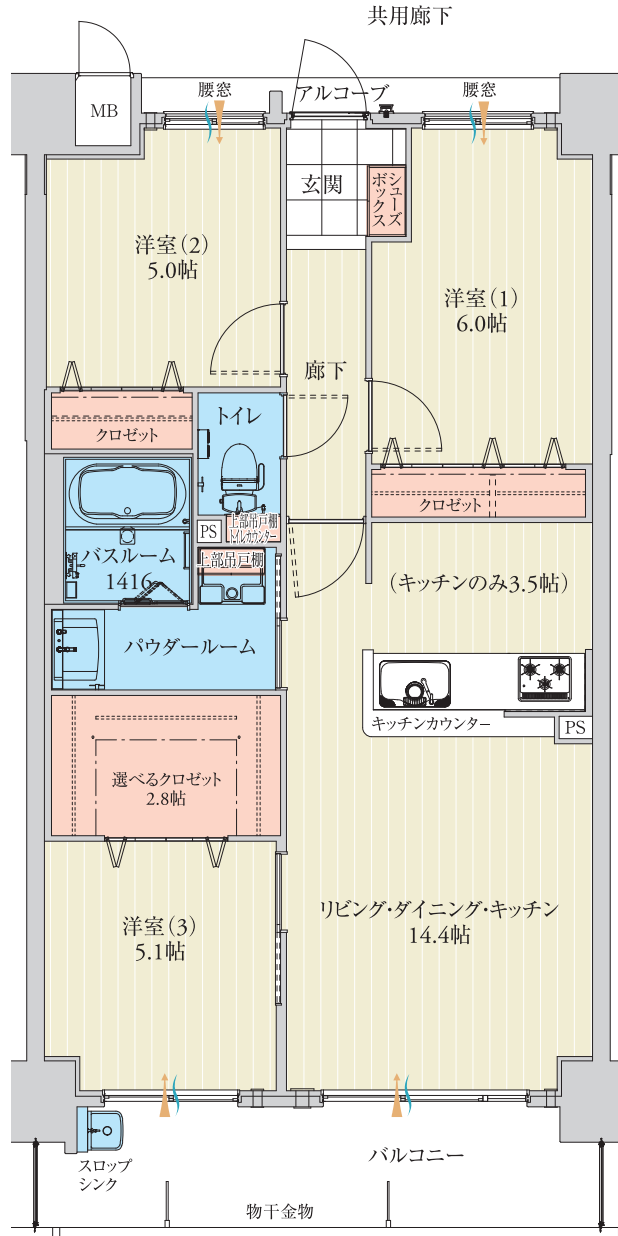

E type

3LDK + 選べるクロゼット

住居専有面積 **70.64**m²(21.36坪)

アルコーブ面積 2.37m² (0.71坪)

バルコニー面積 9.60m² (2.90坪)

総面積 82.61m² (24.97坪)

アルファスマート神戸狩口台マンションギャラリー
●営業時間/10:00~18:00 ●定休日/火・水曜日(祝日除く)

0120-332-373
FreeDial