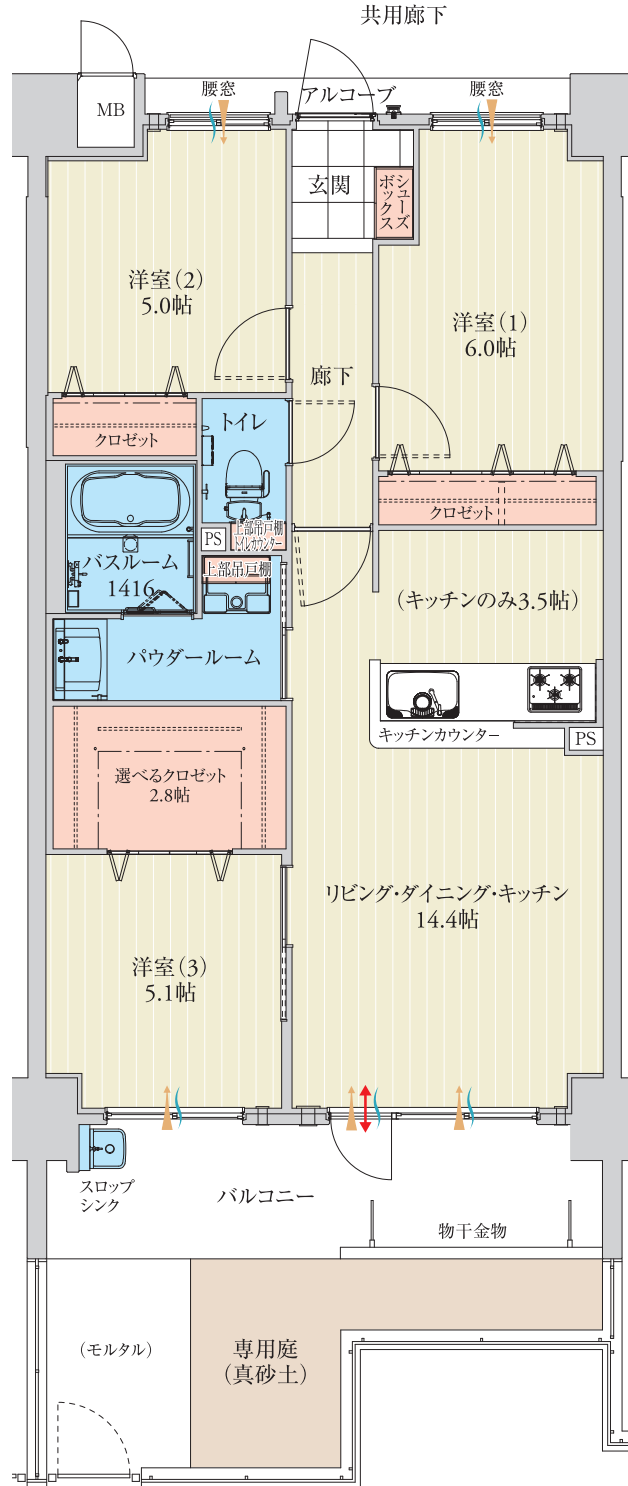

# E1 type

3LDK + 選べるクロゼット  
+ 専用庭 + 専用駐車場(1台)

住居専有面積 **70.64㎡**(21.36坪)

アルコーブ面積 ..... 2.37㎡ ( 0.71坪)

バルコニー面積 ..... 9.60㎡ ( 2.90坪)

専用庭面積 ..... 11.53㎡ ( 3.48坪)

総面積 ..... 94.14㎡ (28.45坪)

アルファスマート神戸狩口台マンションギャラリー  
●営業時間/10:00~18:00 ●定休日/火・水曜日(祝日除く)