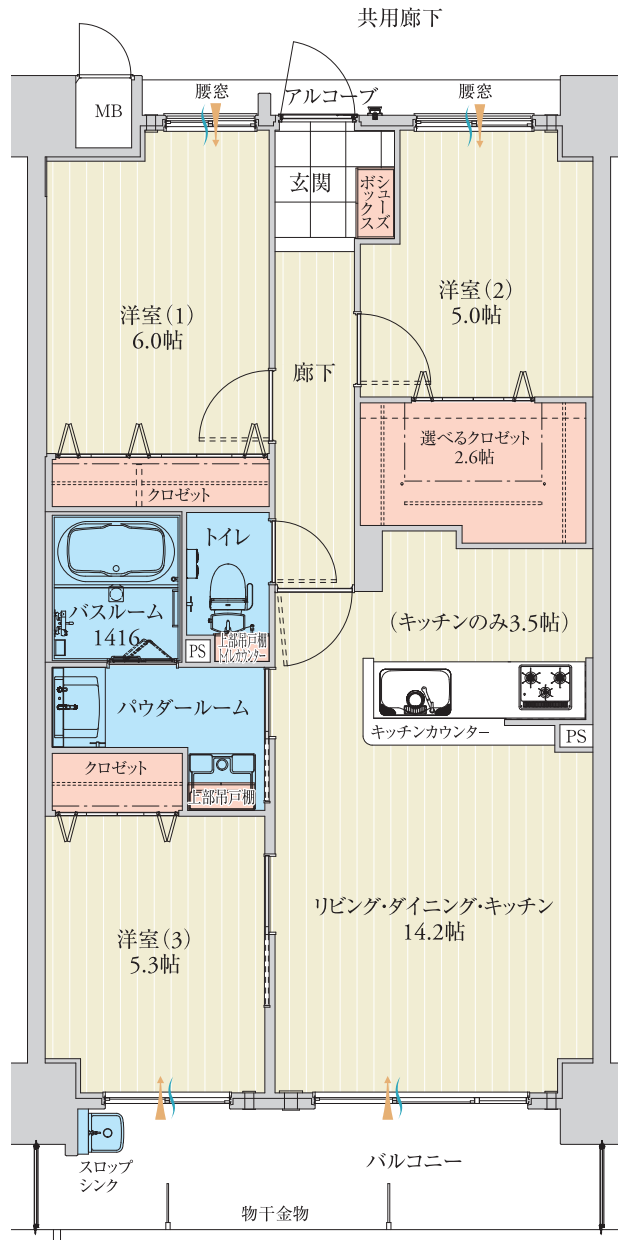

F
type

3LDK + 選べるクロゼット

住居専有面積 **70.64**m² (21.36坪)

アルコーブ面積 2.37m² (0.71坪)

バルコニー面積 9.60m² (2.90坪)

総面積 82.61m² (24.97坪)

アルファスマート神戸狩口台マンションギャラリー
●営業時間/10:00~18:00 ●定休日/火・水曜日(祝日除く)

FreeDial **0120-332-373**