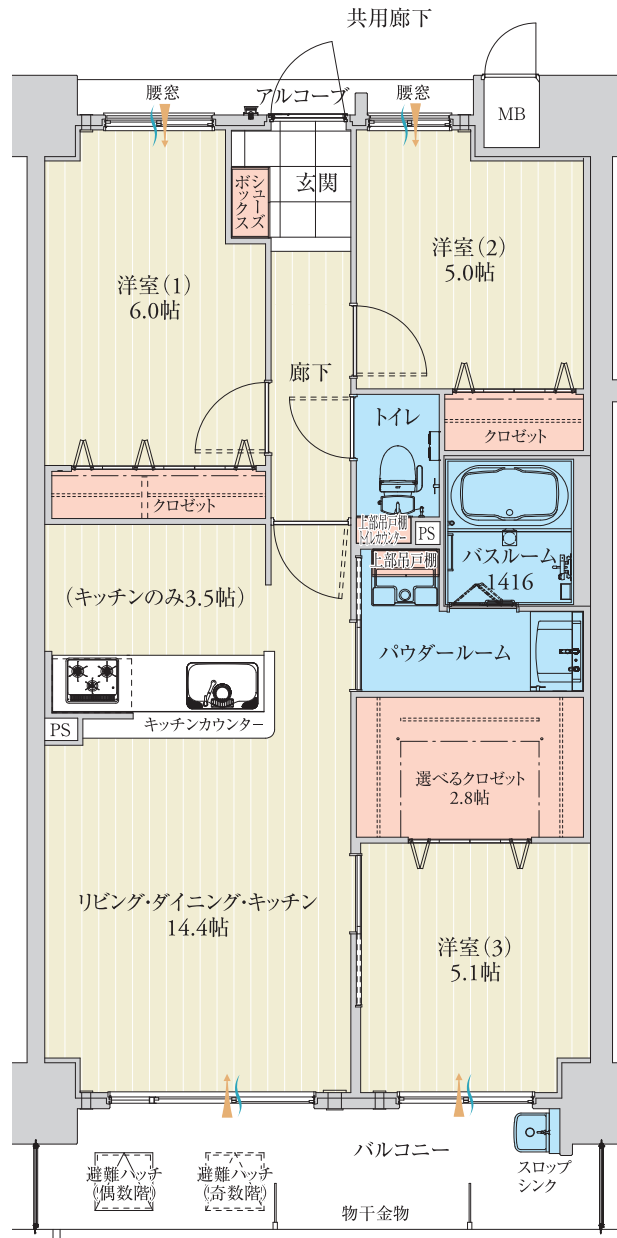

G
type

3LDK + 選べるクロゼット

住居専有面積 **70.55**m² (21.34坪)

アルコーブ面積 2.25m² (0.68坪)

バルコニー面積 9.60m² (2.90坪)

総面積 82.40m² (24.92坪)

アルファスマート神戸狩口台マンションギャラリー
●営業時間/10:00～18:00 ●定休日/火・水曜日(祝日除く)

FreeDial **0120-332-373**