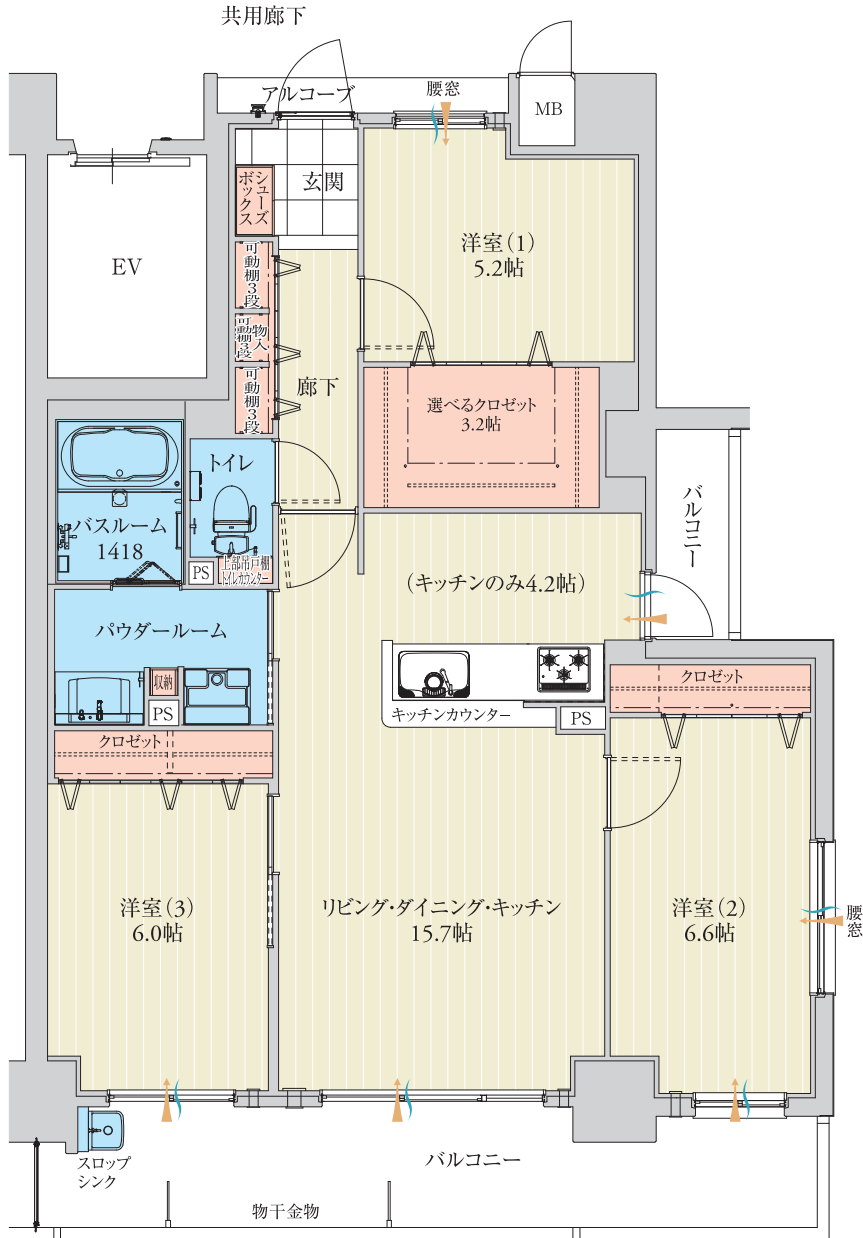

H type

3LDK + 選べるクロゼット

住居専有面積 **80.12m²** (24.23坪)

アルコーブ面積 1.51m² (0.45坪)

バルコニー面積 15.85m² (4.79坪)

総面積 97.48m² (29.47坪)

アルファスマート神戸狩口台マンションギャラリー
●営業時間/10:00～18:00 ●定休日/火・水曜日(祝日除く)

FreeDial **0120-332-373**