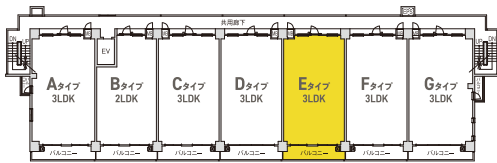

# メニュープラン1(有償)

**E type**

**2LDK**

+Wマルチクロゼット

住居専有面積 **69.52 m<sup>2</sup>** (21.02坪)

アルコーブ面積 **2.83 m<sup>2</sup>** ( 0.85坪)

バルコニー面積 **9.45 m<sup>2</sup>** ( 2.85坪)

総面積 **81.80 m<sup>2</sup>** (24.72坪)

各洋室それぞれ5帖以上ながら、  
洋室2と洋室3両方にマルチクロゼットを備え  
収納スペースが充実した家族に便利な3LDK。

10F	1001	1002	1003	1004	1005	1006	1007
9F	901	902	903	904	905	906	907
8F	801	802	803	804	805	806	807
7F	701	702	703	704	705	706	707
6F	601	602	603	604	605	606	607
5F	501	502	503	504	505	506	507
4F	401	402	403	404	405	406	407
3F	301	302	303	304	305	306	307
2F	201	202	203	204	205	206	207
1F	エントランス	エントランス・バイク置場	駐車場				