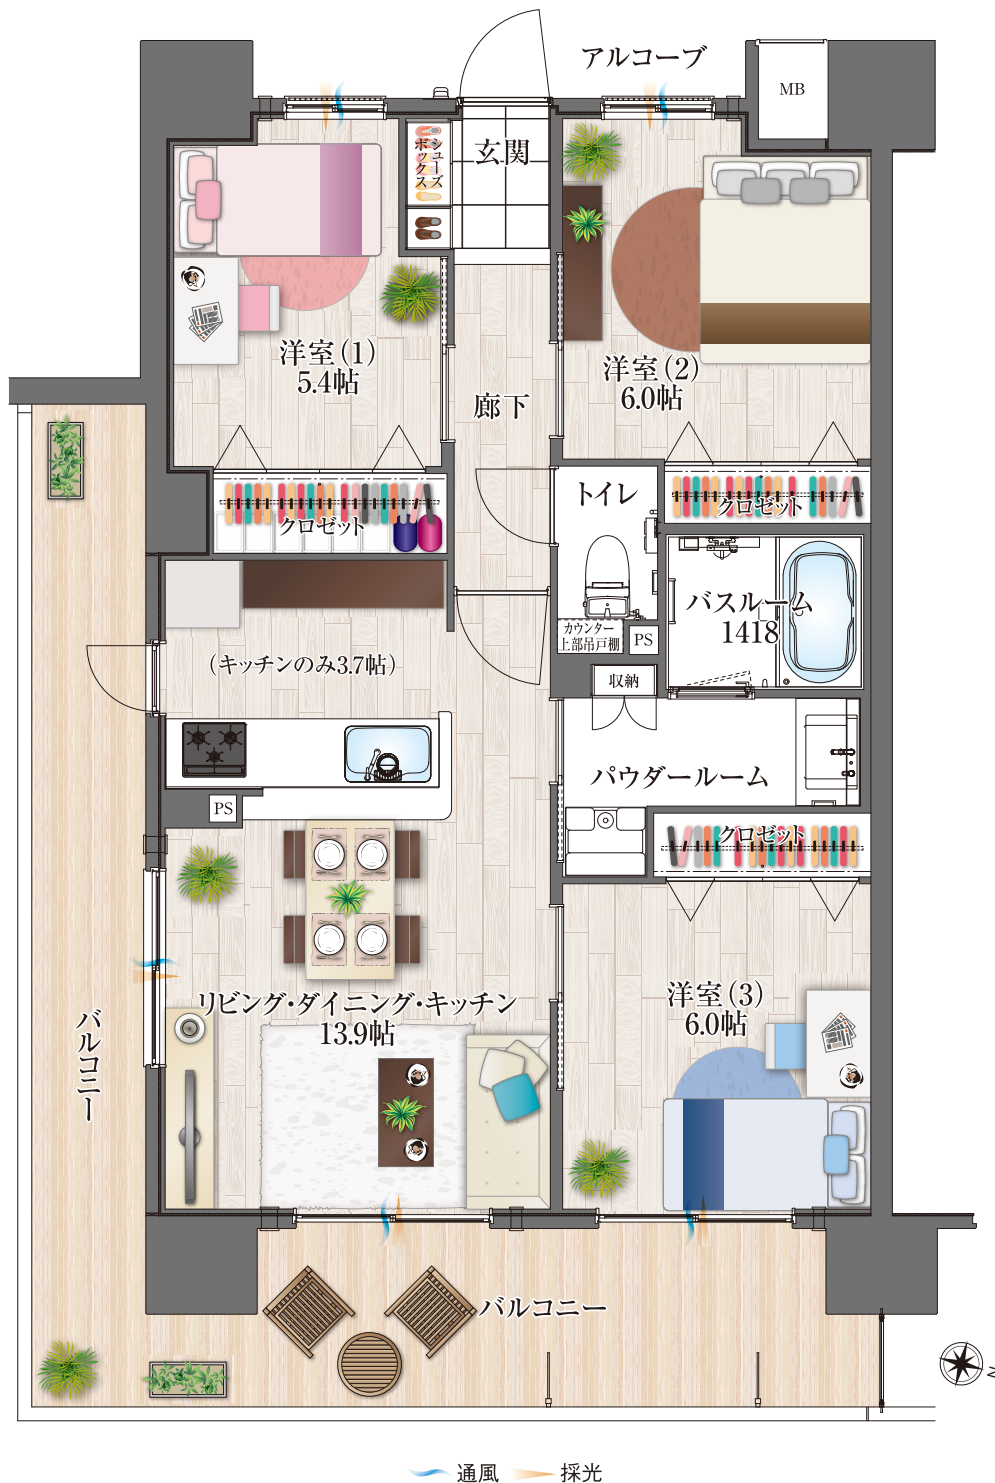

## 3LDK

住居専有面積……………70.30㎡(21.26坪)  
 アルコーブ面積……………3.08㎡( 0.93坪)  
 バルコニー面積……………23.70㎡( 7.16坪)  
 総面積……………97.08㎡(29.35坪)

あなぶき興産 マンションギャラリー

0120-532-154

[営業時間] 10:00~18:00 [定休日] 火・水曜日(祝日除く)