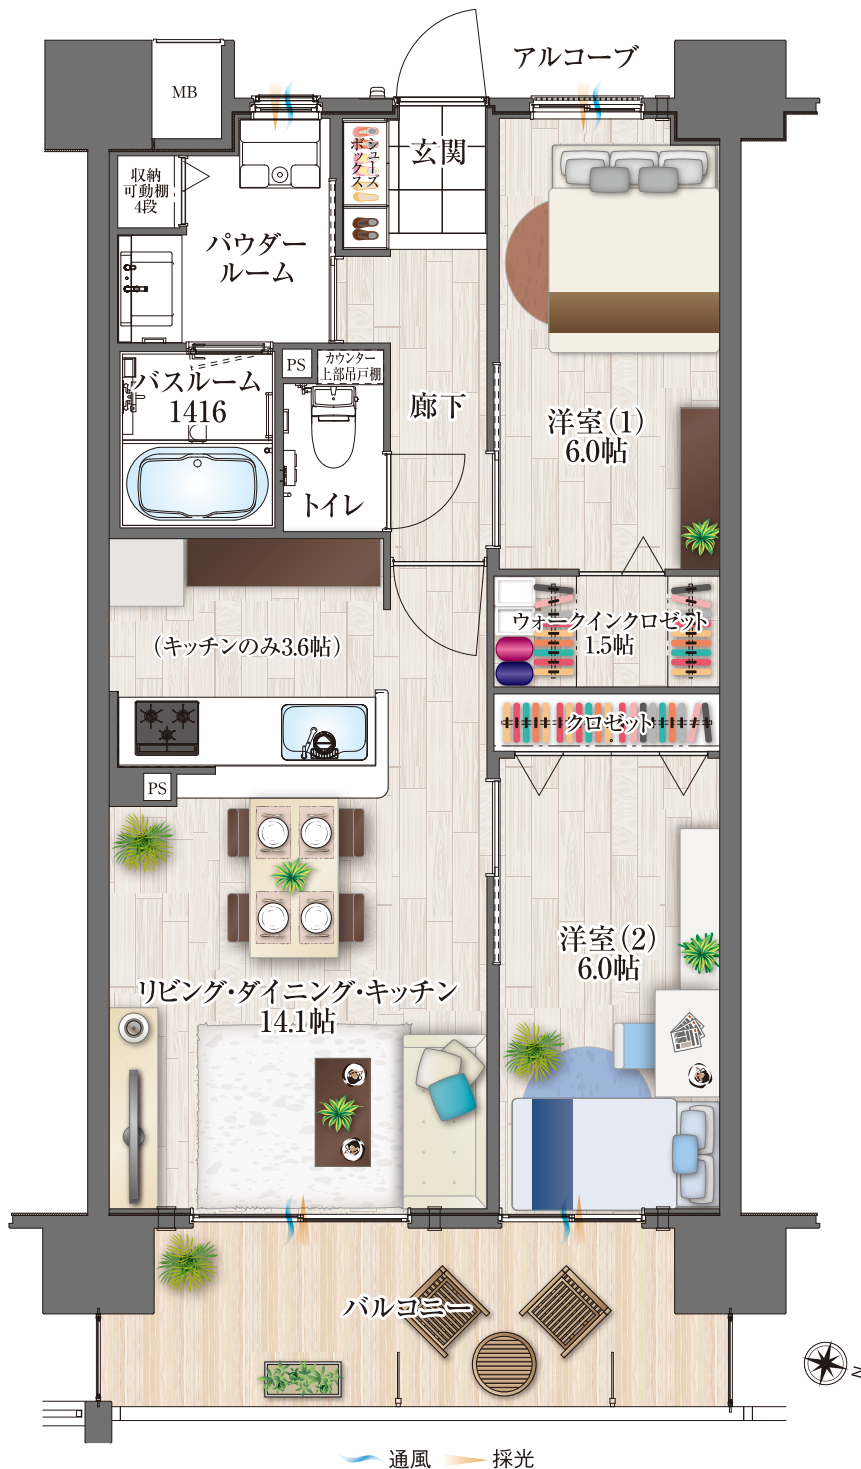

# B type

## 2LDK

住居専有面積……60.94㎡(18.43坪)  
 アルコーブ面積……2.58㎡(0.78坪)  
 バルコニー面積……10.62㎡(3.21坪)  
 総面積……74.14㎡(22.42坪)

あなぶき興産 マンションギャラリー

0120-532-154

[営業時間] 10:00~18:00 [定休日] 火・水曜日(祝日除く)