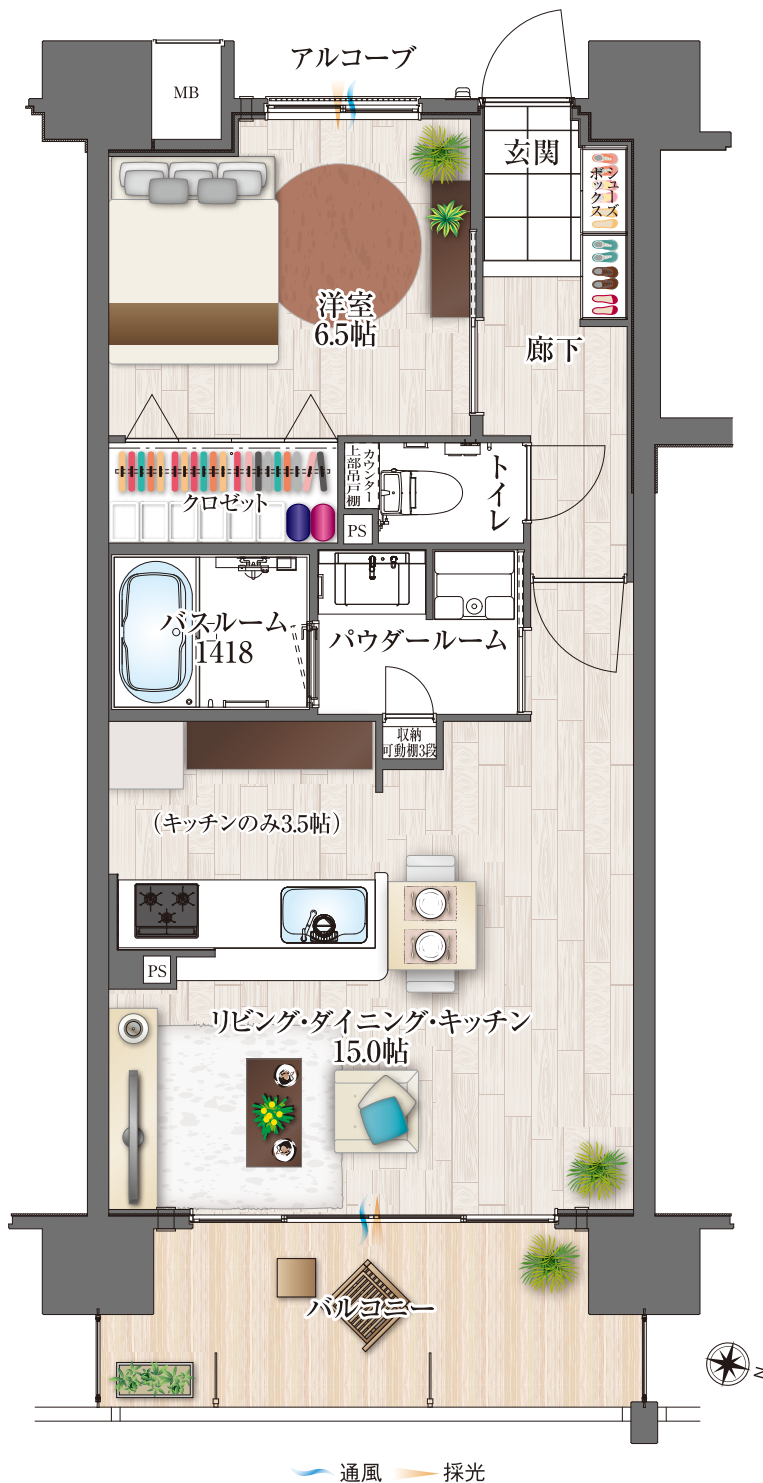

E type 1LDK

住居専有面積………52.62㎡(15.91坪)
 アルコーブ面積………2.14㎡(0.64坪)
 バルコニー面積………9.18㎡(2.77坪)
 総面積………63.94㎡(19.32坪)

あなぶき興産 マンションギャラリー

0120-532-154

[営業時間] 10:00~18:00 [定休日] 火・水曜日(祝日除く)