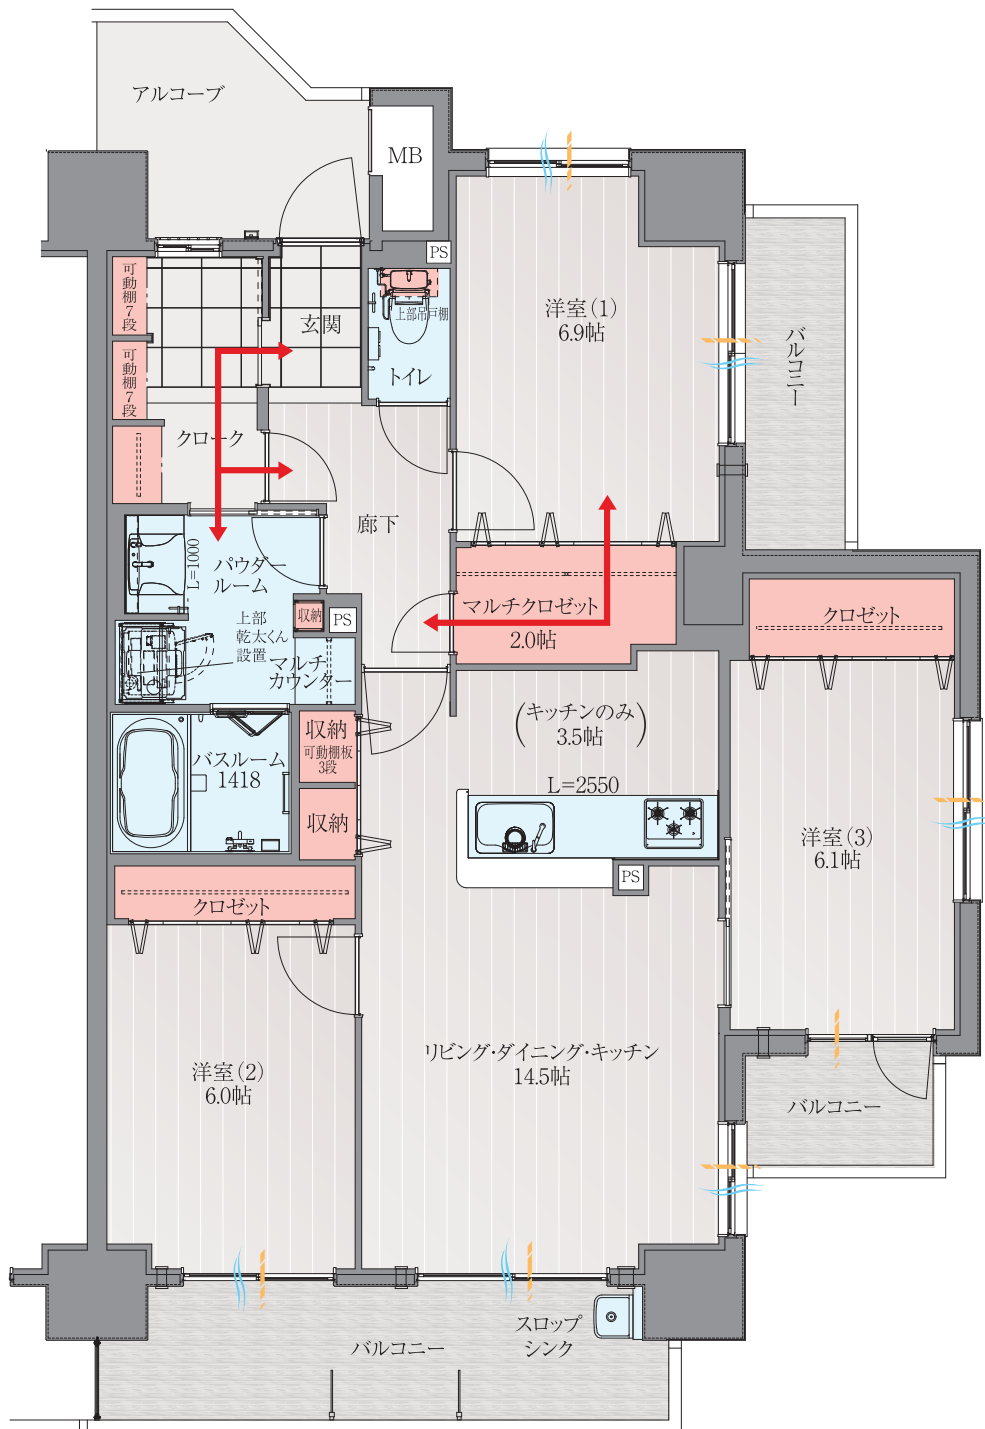

D<sub>type</sub>

3LDK

住居専有面積 83.09<sub>m</sub><sup>2</sup> (25.13坪)

アルコーブ面積 5.84<sub>m</sub><sup>2</sup> (1.76坪)

バルコニー面積 15.90<sub>m</sub><sup>2</sup> (4.80坪)

総面積 104.83<sub>m</sub><sup>2</sup> (31.69坪)

家事動線 通風 採光