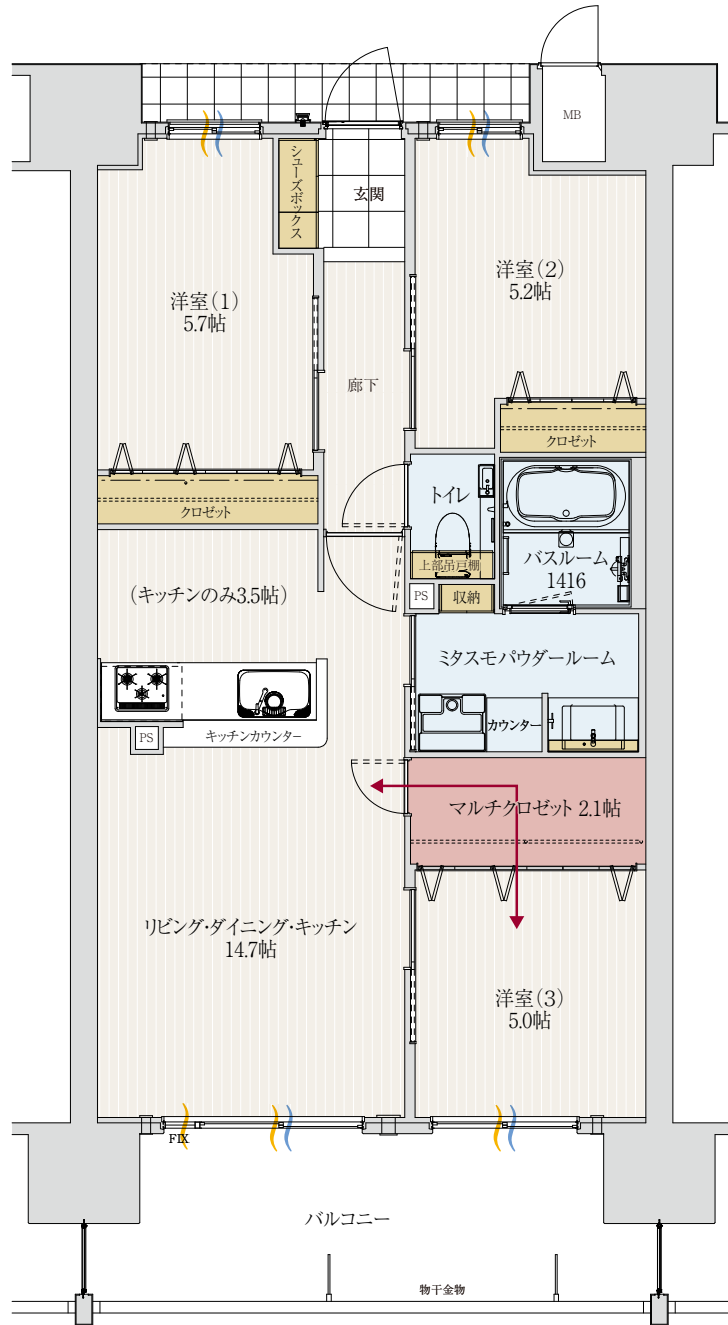

C
type

3LDK +マルチクロゼット
 +mi+mo(ミタスモ)パウダールーム

- 住居専有面積/70.48㎡(21.32坪)
- アルコーブ面積/3.28㎡(0.99坪)
- バルコニー面積/12.80㎡(3.87坪)
- 総面積/86.56㎡(26.18坪)

| | | | | | |
|-----|--------|-----------|--------|-----------|--------|
| 15F | F-1501 | B-1502 | C-1503 | D-1504 | G-1505 |
| 14F | F-1401 | B-1402 | C-1403 | D-1404 | G-1405 |
| 13F | F-1301 | B-1302 | C-1303 | D-1304 | G-1305 |
| 12F | F-1201 | B-1202 | C-1203 | D-1204 | G-1205 |
| 11F | F-1101 | B-1102 | C-1103 | D-1104 | G-1105 |
| 10F | F-1001 | B-1002 | C-1003 | D-1004 | G-1005 |
| 9F | F-901 | B-902 | C-903 | D-904 | G-905 |
| 8F | F-801 | B-802 | C-803 | D-804 | G-805 |
| 7F | F-701 | B-702 | C-703 | D-704 | G-705 |
| 6F | F-601 | B-602 | C-603 | D-604 | G-605 |
| 5F | F-501 | B-502 | C-503 | D-504 | G-505 |
| 4F | A-401 | B-402 | C-403 | D-404 | E-405 |
| 3F | A-301 | B-302 | C-303 | D-304 | E-305 |
| 2F | A-201 | B-202 | C-203 | D-204 | E-205 |
| 1F | エントランス | 駐車場・自転車置場 | | 駐車場・バイク置場 | |

宍道湖VIEW
(10階以上)