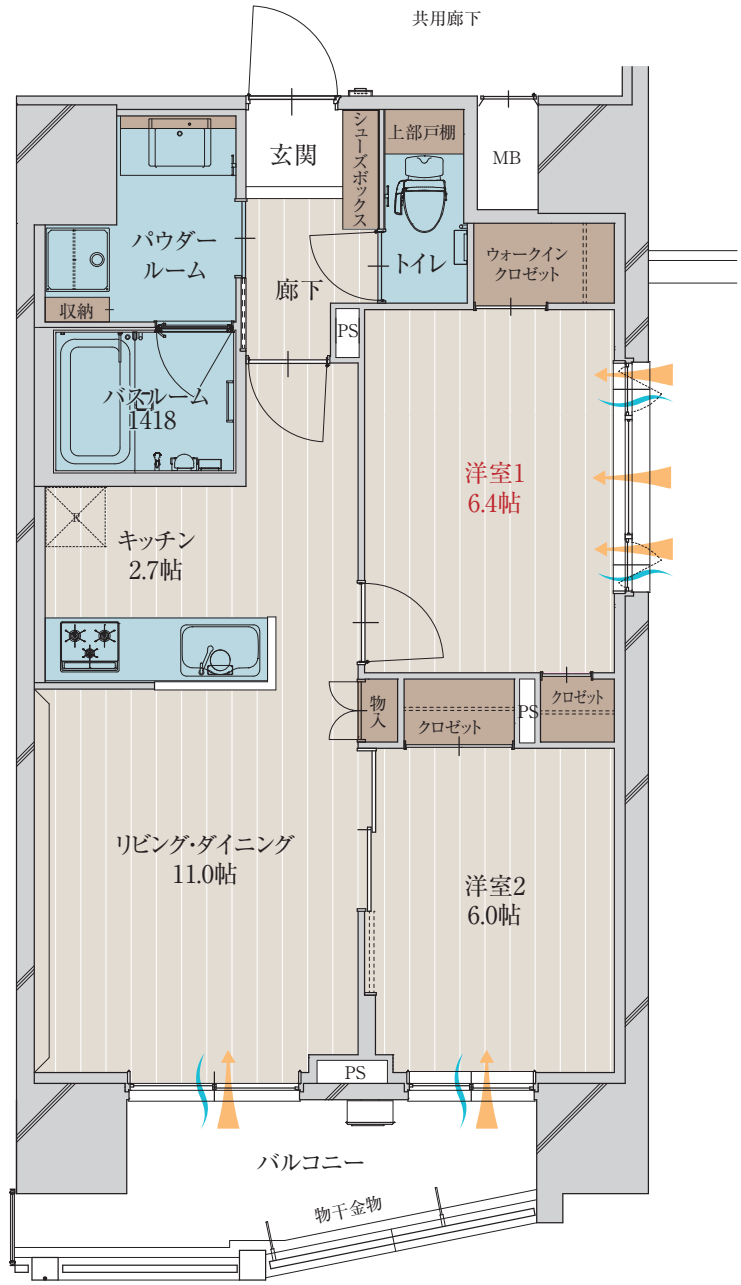

ALPHA
RESIDENCIA
MINAMISENJU

F type

2LDK+WIC

住居専有面積

61.12m² (18.48坪)

バルコニー面積 / 8.58m² (2.59坪)

※図面は行政官庁の指導または施工上の都合により、
設備・設計・仕様・色調等の変更がある場合が
ございます。予めご了承ください。

「アルファレジデンス南千住」マンションギャラリー