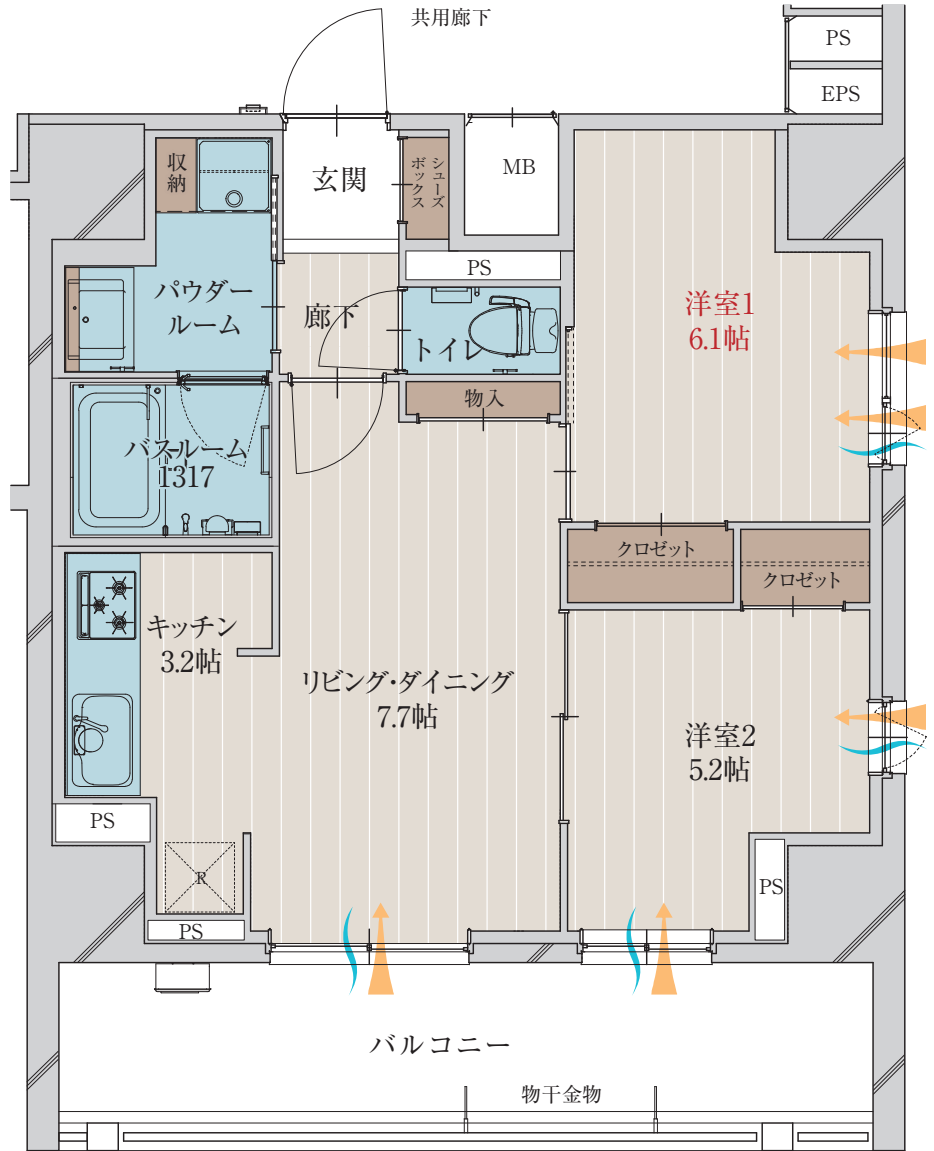

ALPHA
RESIDENCIA
MINAMISENJU

H type

2LDK

住居専有面積

52.28m² (15.81坪)

バルコニー面積 / 11.84m² (3.58坪)

※図面は行政官庁の指導または施工上の都合により、
設備・設計・仕様・色調等の変更がある場合が
ございます。予めご了承ください。

「アルファレジデンス南千住」マンションギャラリー