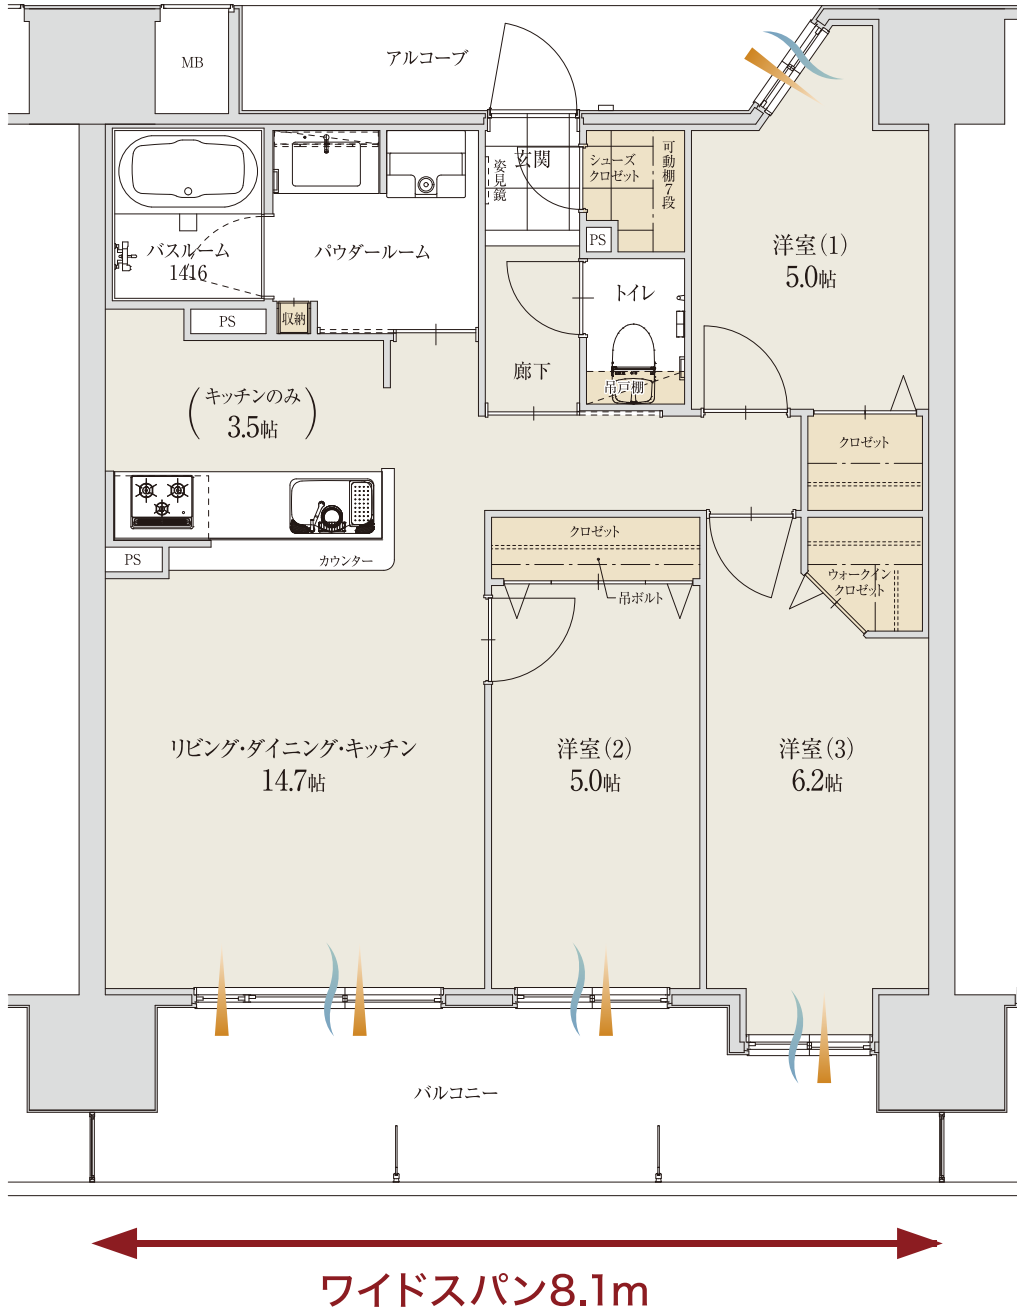

D
TYPE

3LDK +ウォークインクローゼット
+シューズクローゼット

住居専有面積
70.39㎡(21.29坪)

- 廊下面積を減らし、ゆったりとした居住スペースを確保
- ウォークインクローゼットなど収納も充実
- 水廻りを近くに配置し、効率的な家事動線を実現

- アルコーブ面積 5.30㎡(1.60坪)
- バルコニー面積 13.68㎡(4.13坪)

※掲載の図面は行政官庁の指導または施工上の都合により、設計・設備・仕様・色調等の変更になる場合がございます。予めご了承ください。

… 通風 … 採光

アルファステイツ
水戸大町
alpha states mito omachi