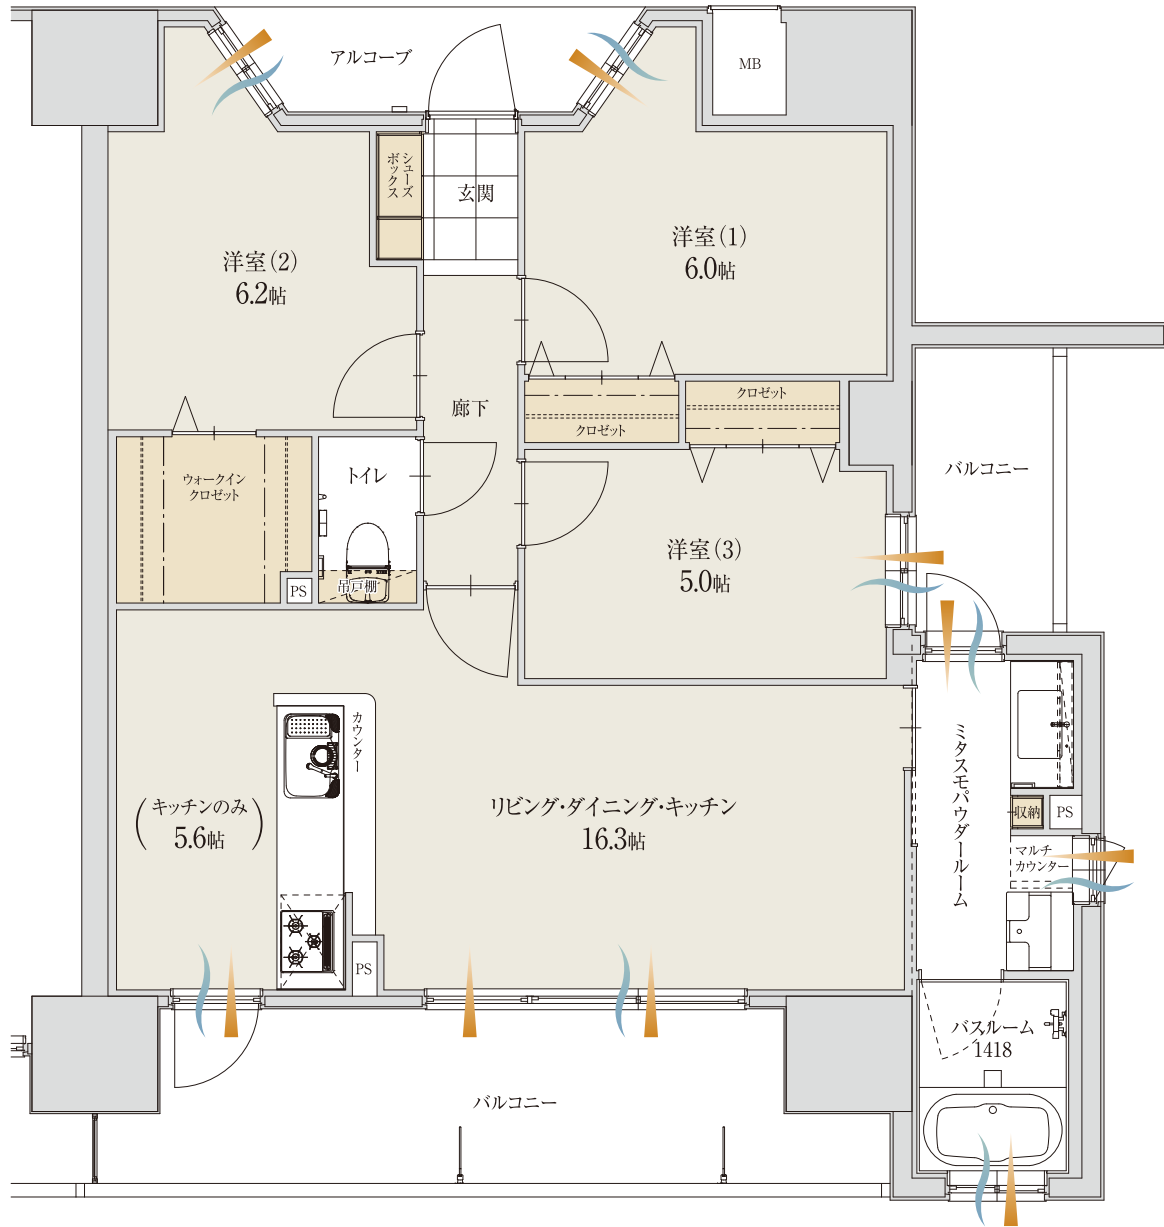

E
TYPE

3LDK +ミタスモパウダールーム
+ウォークインクローゼット

住居専有面積
76.39㎡ (23.10坪)

- ワイドスパン設計を生かした開放的なリビングとキッチン
- ウォークインクローゼットなど収納も充実
- バルコニーにも出入り可能な便利で爽やかなパウダールーム

- アルコーブ面積 3.49㎡ (1.05坪)
- バルコニー面積 19.17㎡ (5.79坪)

←-----→
ワイドスパン9.6m

※掲載の図面は行政官庁の指導または施工上の都合により、設計・設備・仕様・色調等の変更になる場合がございます。予めご了承ください。

~~~~~ … 通風    <====> … 採光

**アルファステイツ**  
**水戸大町**  
alpha states mito omachi