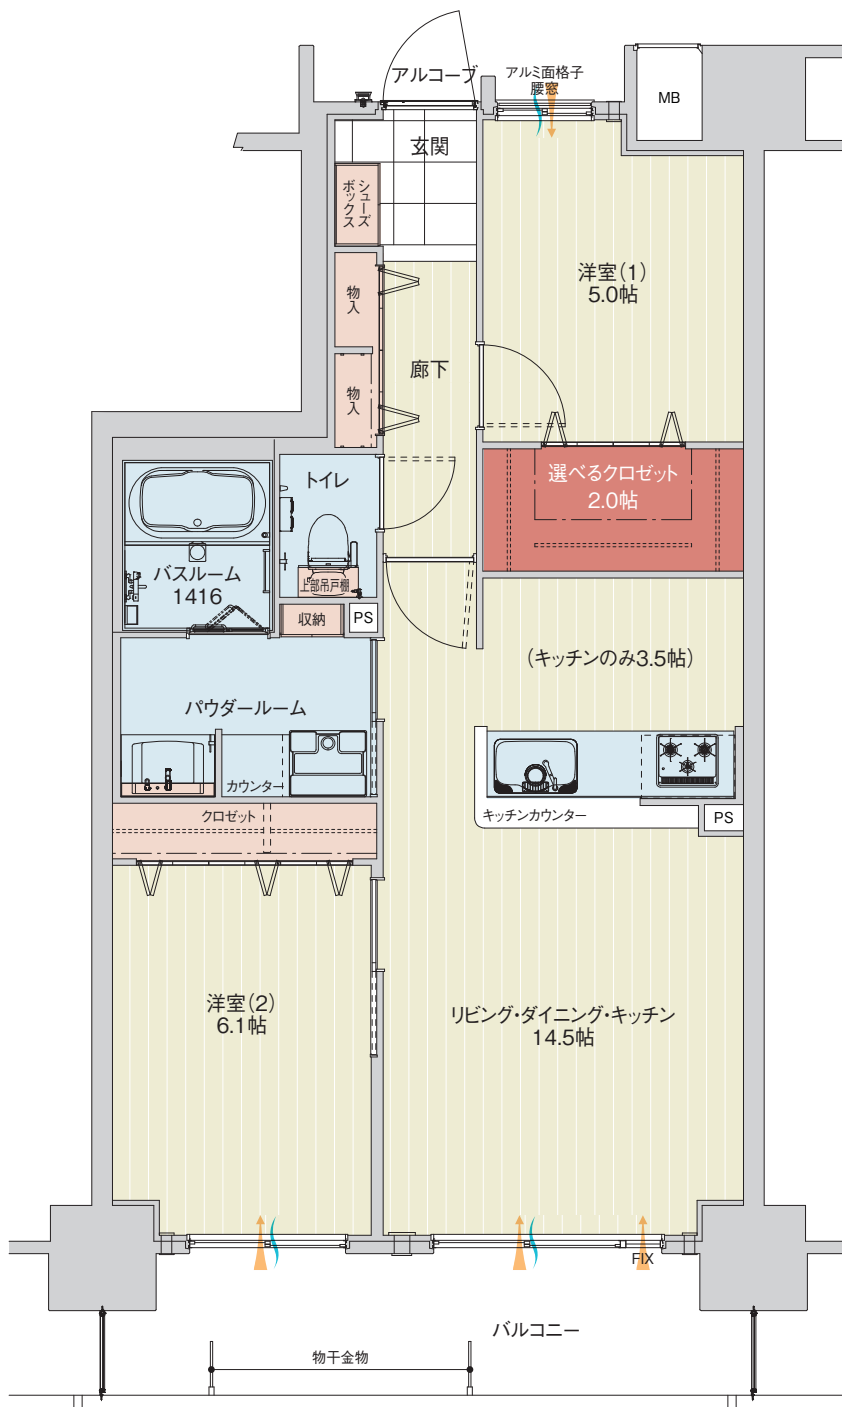

B type

2LDK

+選べるクロゼット

住居専有面積

62.63 m² (18.94坪)

□アルコーブ面積 / 1.68m² (0.50坪)

□バルコニー面積 / 9.45m² (2.85坪)

■合計面積 / 73.76m² (22.29坪)

← 採光 通風

■ 収納 ■ 水回り

※図面は行政官庁の指導または施工上の都合により、
設備・設計・仕様・色調等の変更がある場合が
ございます。予めご了承ください。

あなぶき興産マンションギャラリー

0120-653-154

営業時間 / 10:00 ~ 18:00

定休日 / 火・水曜日 (祝日除く)