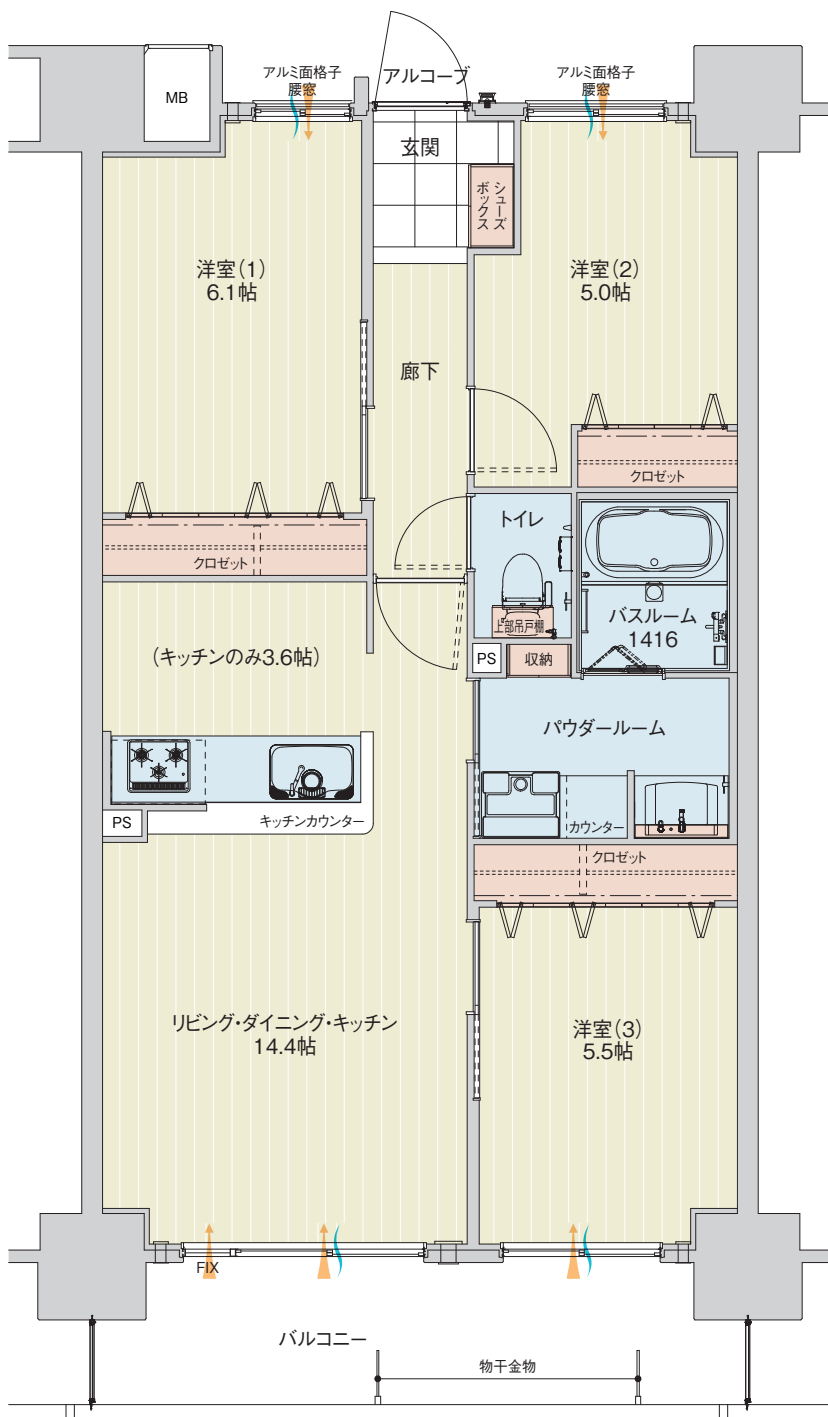

E type | 3LDK

住居専有面積

68.88 m² (20.83坪)

- アルコーブ面積 / 2.81m² (0.85坪)
- バルコニー面積 / 9.45m² (2.85坪)
- 合計面積 / 81.14m² (24.53坪)

※図面は行政官庁の指導または施工上の都合により、設備・設計・仕様・色調等の変更がある場合がございます。予めご了承ください。

あなぶき興産マンションギャラリー

0120-653-154