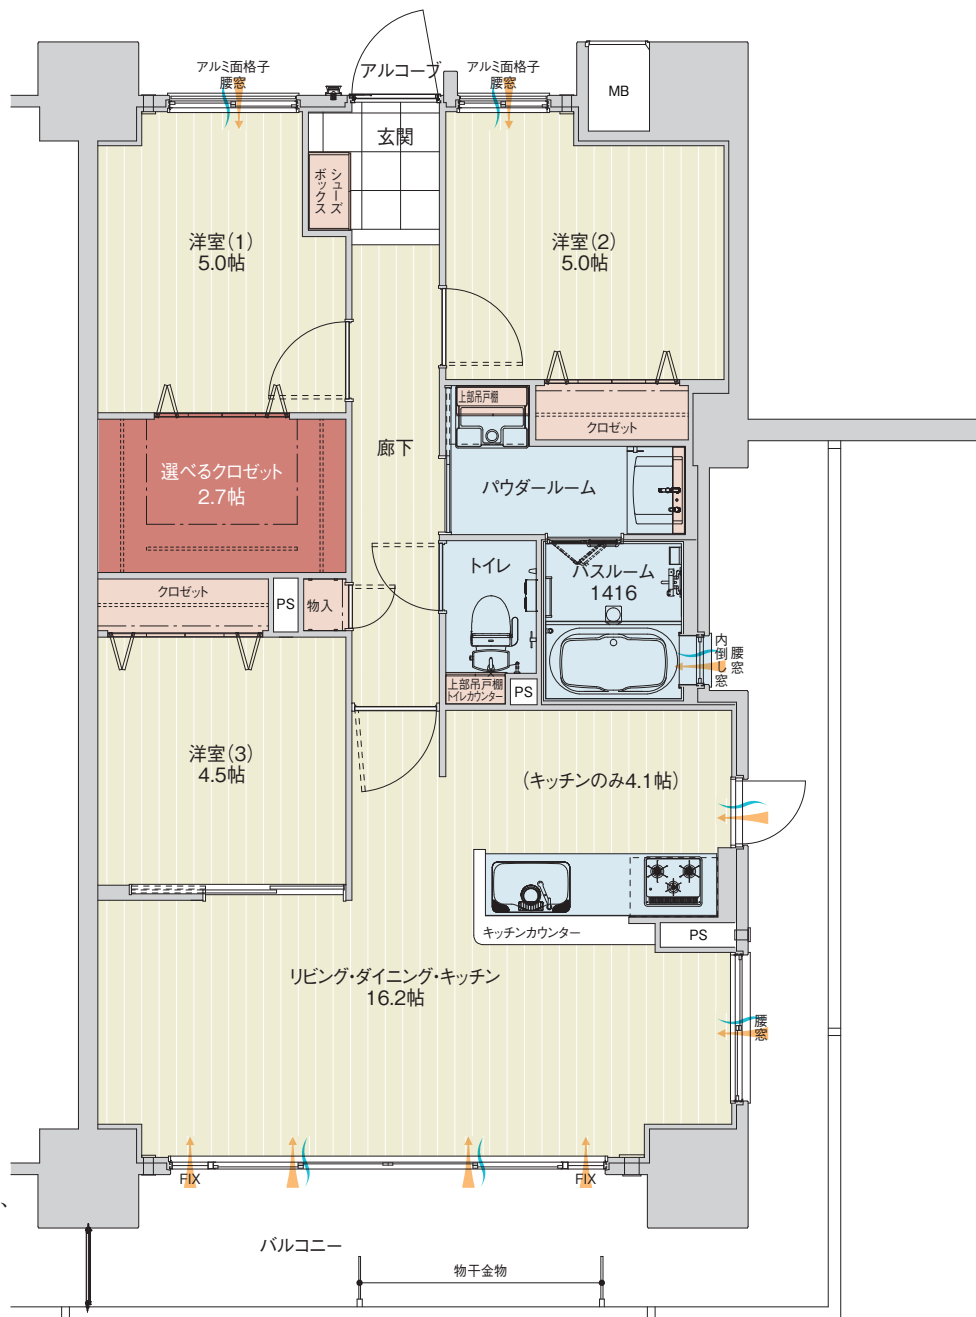

F type

3LDK
+選べるクロゼット

住居専有面積

72.25 m² (21.85坪)

- アルコーブ面積 / 2.81m² (0.85坪)
- バルコニー面積 / 20.05m² (6.06坪)
- 合計面積 / 95.11m² (28.76坪)

※図面は行政官庁の指導または施工上の都合により、設備・設計・仕様・色調等の変更がある場合がございます。予めご了承ください。

あなぶき興産マンションギャラリー