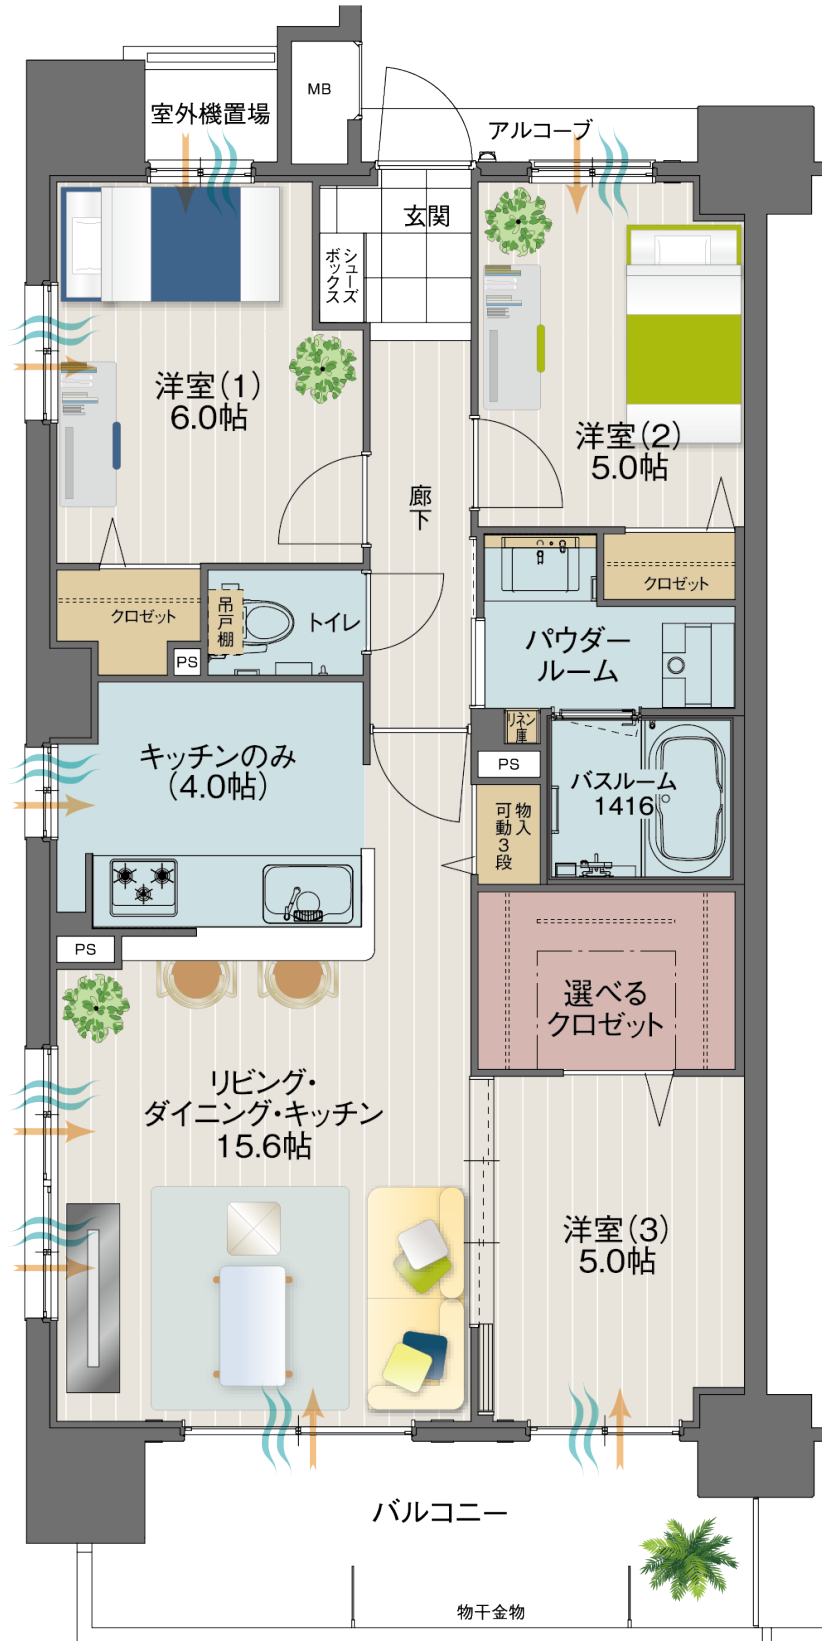

3LDK + 選べるクロゼット

住居専有面積

72.32㎡ (21.87坪)

アルコーブ面積 — 1.80㎡ (0.54坪)
バルコニー面積 — 10.80㎡ (3.26坪)

室外機置場 — 1.40㎡ (0.42坪)
総面積 — 86.32㎡ (26.09坪)

アルファスマート守山勝部 マンションギャラリー
営業時間/10:00~18:00 定休日/火曜日・水曜日(祝日除く)

0120-106-222

※行政官庁の指導または施工上の都合により、設計・設備・仕様・色調等の変更がある場合がございます。予めご了承ください。