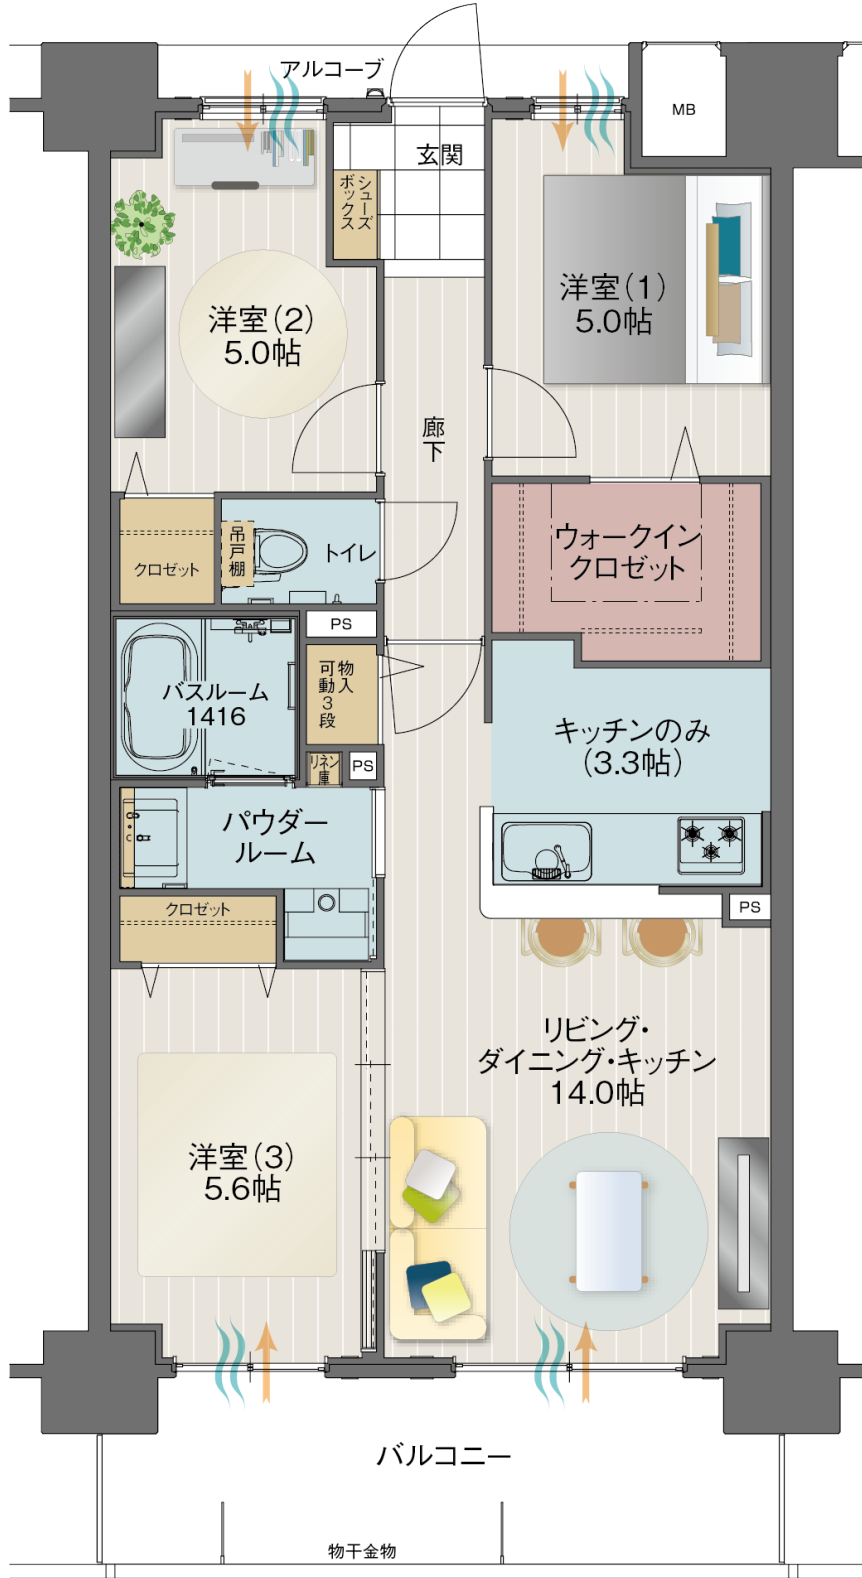

3LDK + ウォークインクロゼット

住居専有面積 **68.28 m²** (20.65 坪)

アルコーブ面積 — 2.40 m² (0.72 坪)

バルコニー面積 — 10.98 m² (3.32 坪)

総面積 — 81.66 m² (24.69 坪)

アルファスマート守山勝部 マンションギャラリー
営業時間/10:00~18:00 定休日/火曜日・水曜日(祝日除く)

0120-106-222

※行政官庁の指導または施工上の都合により、設計・設備・仕様・色調等の変更がある場合がございます。予めご了承ください。