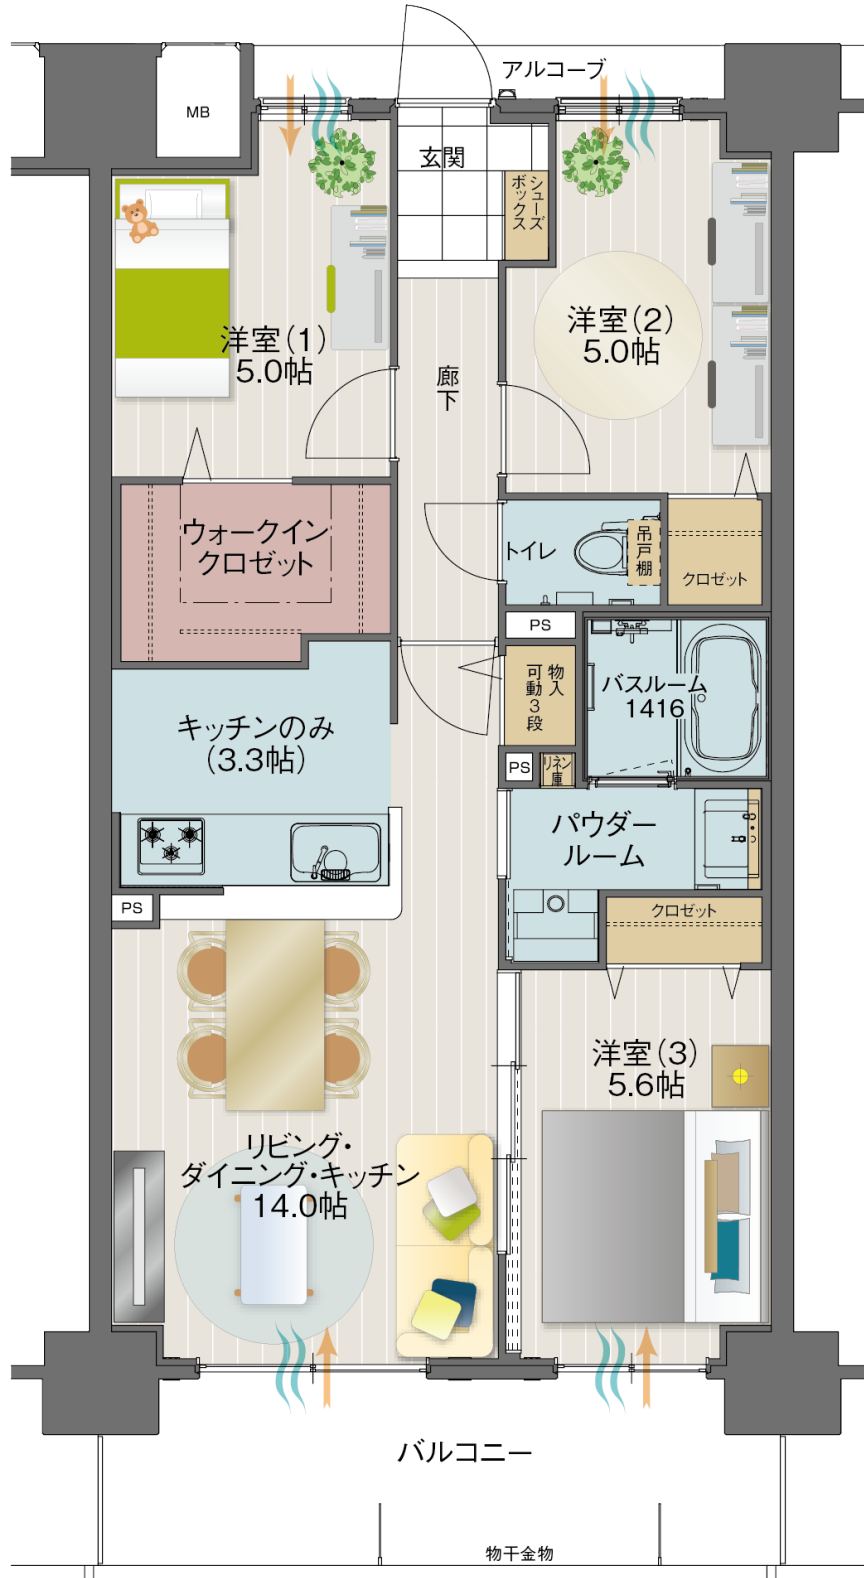

3LDK +ウォークインクロゼット

住居専有面積 **68.28 m² (20.65 坪)**

アルコーブ面積 — 2.40 m² (0.72 坪)

バルコニー面積 — 10.98 m² (3.32 坪)

総面積 — 81.66 m² (24.69 坪)

アルファスマート守山勝部 マンションギャラリー
営業時間/10:00~18:00 定休日/火曜日・水曜日(祝日除く)

0120-106-222

※行政官庁の指導または施工上の都合により、設計・設備・仕様・色調等の変更がある場合がございます。予めご了承ください。