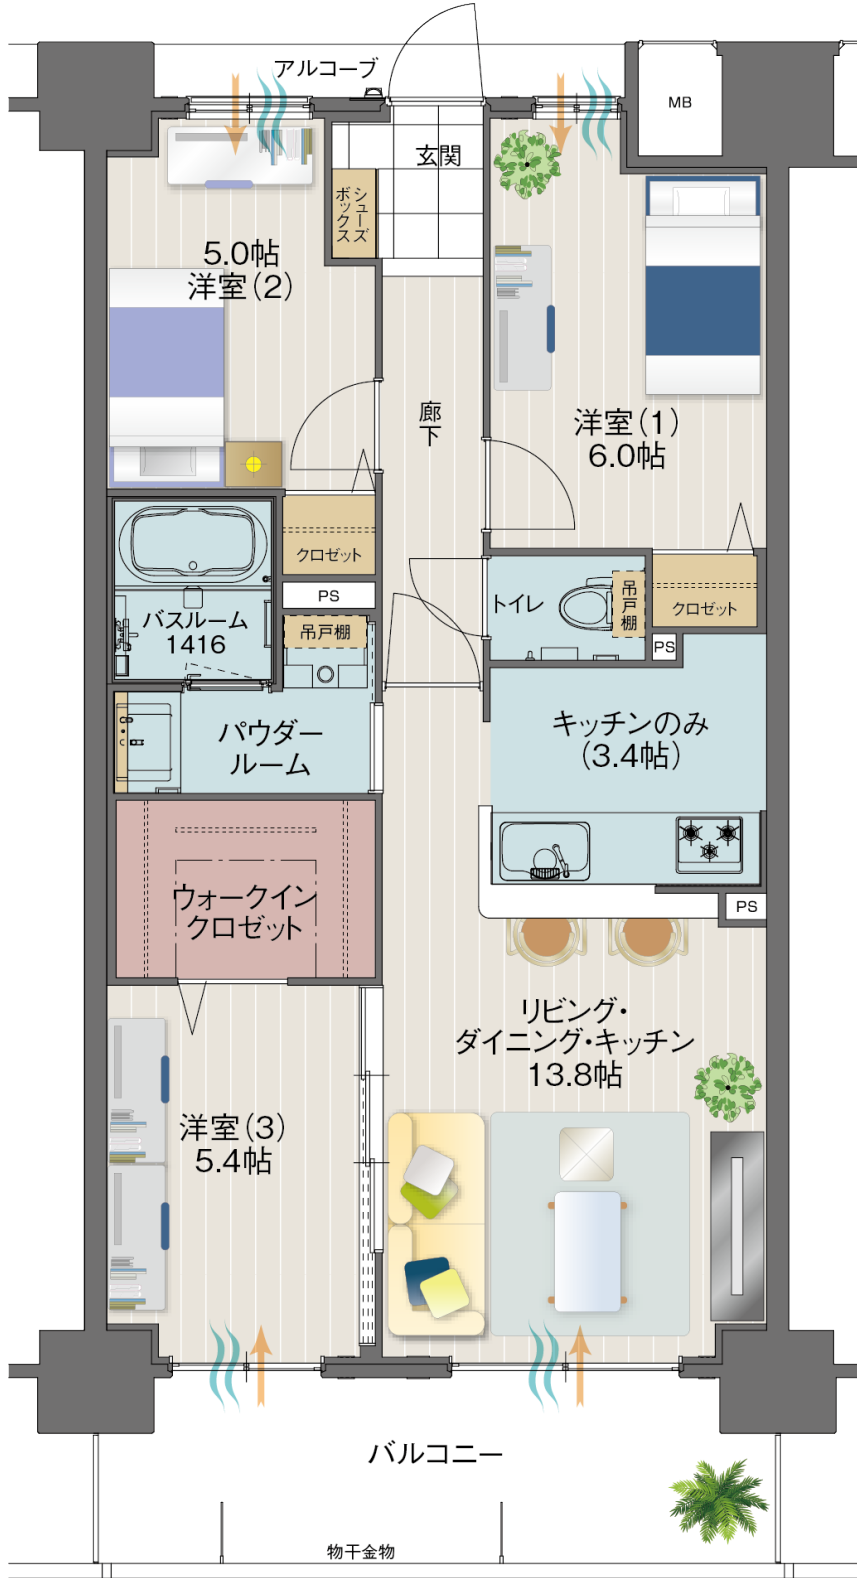

# 3LDK + ウォークインクロゼット

住居専有面積 **68.28 m<sup>2</sup>** (20.65 坪)

アルコーブ面積 — 2.40 m<sup>2</sup> (0.72 坪)

バルコニー面積 — 10.98 m<sup>2</sup> (3.32 坪)

総面積 — 81.66 m<sup>2</sup> (24.69 坪)

アルファスマート守山勝部 マンションギャラリー  
営業時間/10:00~18:00 定休日/火曜日・水曜日(祝日除く)