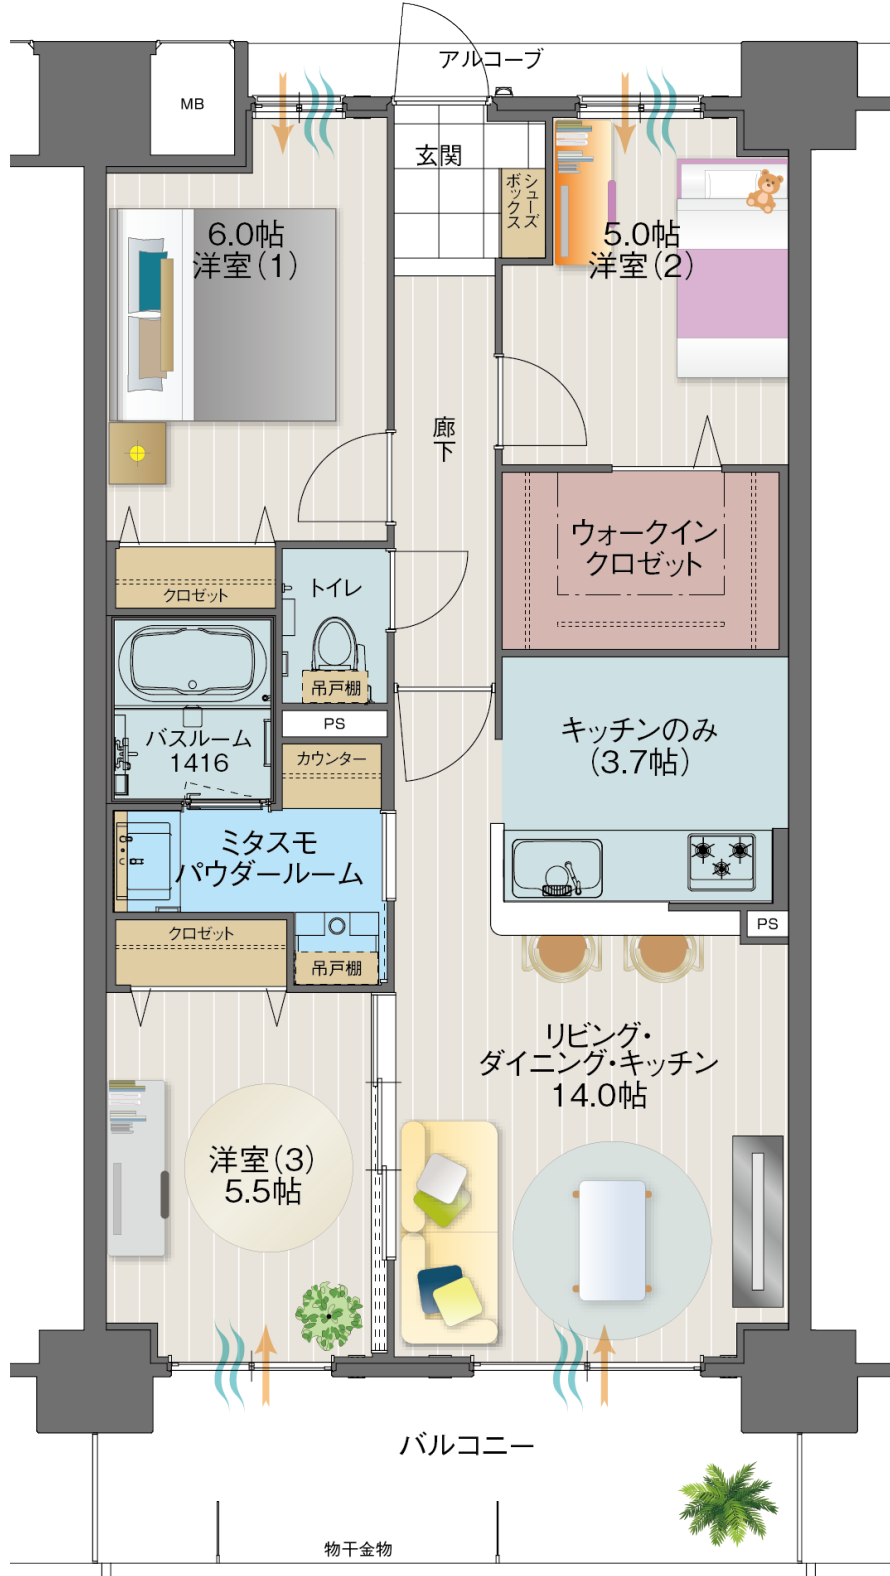

3LDK + ウォークインクロゼット

住居専有面積 **70.54 m²** (21.33 坪)

アルコーブ面積 — 2.50 m² (0.75 坪)

バルコニー面積 — 11.34 m² (3.43 坪)

総面積 — 84.38 m² (25.51 坪)

アルファスマート守山勝部 マンションギャラリー
営業時間/10:00~18:00 定休日/火曜日・水曜日(祝日除く)

0120-106-222

※行政官庁の指導または施工上の都合により、設計・設備・仕様・色調等の変更がある場合がございます。予めご了承ください。