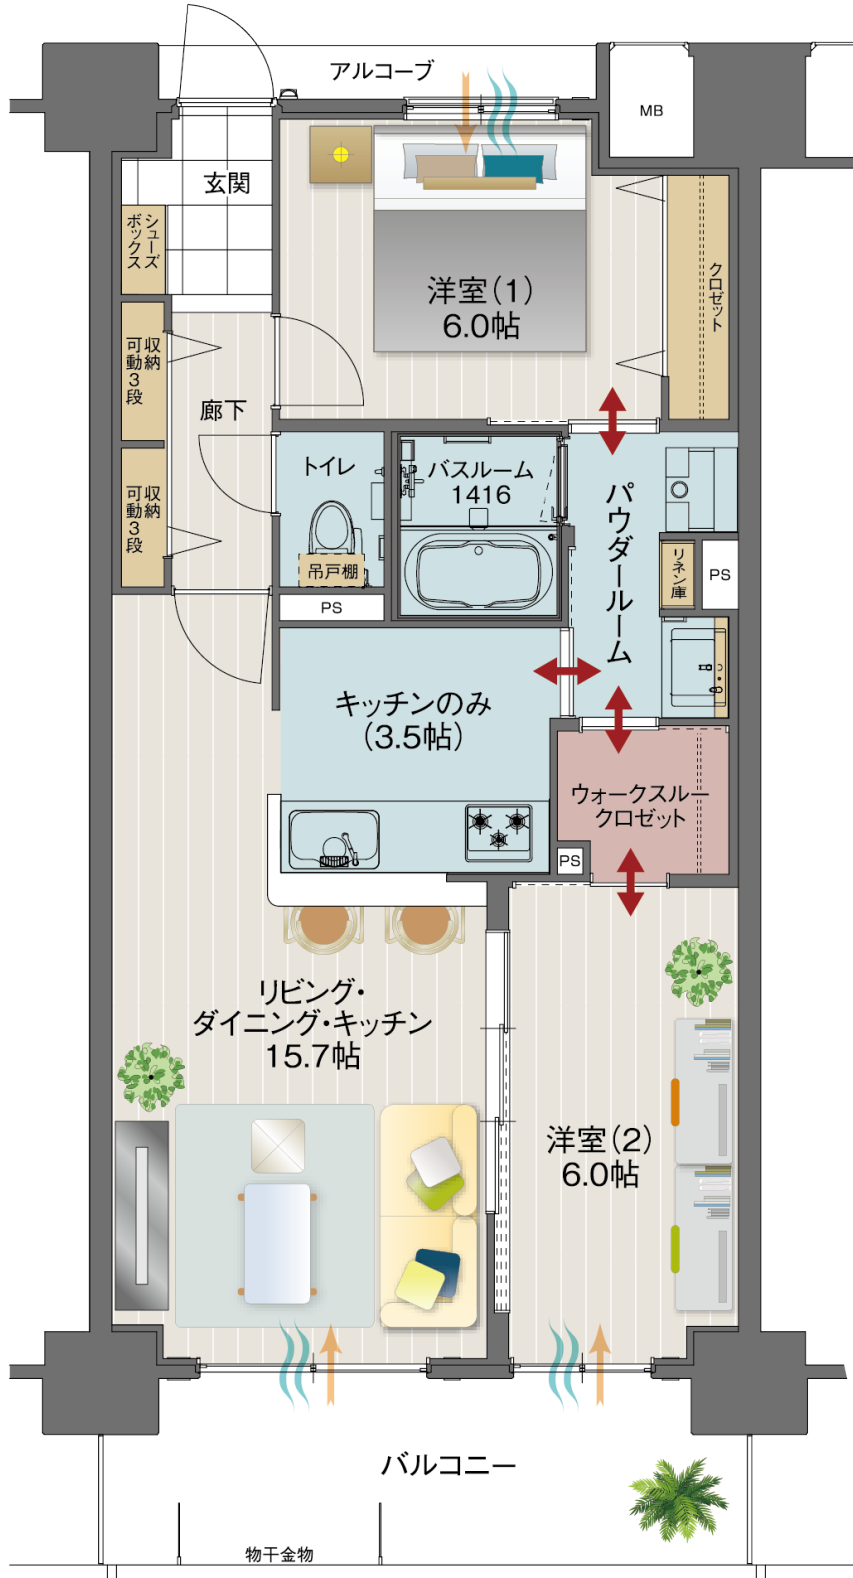

2LDK +ウォークスルークロゼット

住居専有面積 **64.89 m²** (19.62 坪)

アルコーブ面積 — 2.25 m² (0.68 坪)

バルコニー面積 — 10.44 m² (3.15 坪)

総面積 — 77.58 m² (23.45 坪)

アルファスマート守山勝部 マンションギャラリー
営業時間/10:00~18:00 定休日/火曜日・水曜日(祝日除く)

0120-106-222

※行政官庁の指導または施工上の都合により、設計・設備・仕様・色調等の変更がある場合がございます。予めご了承ください。