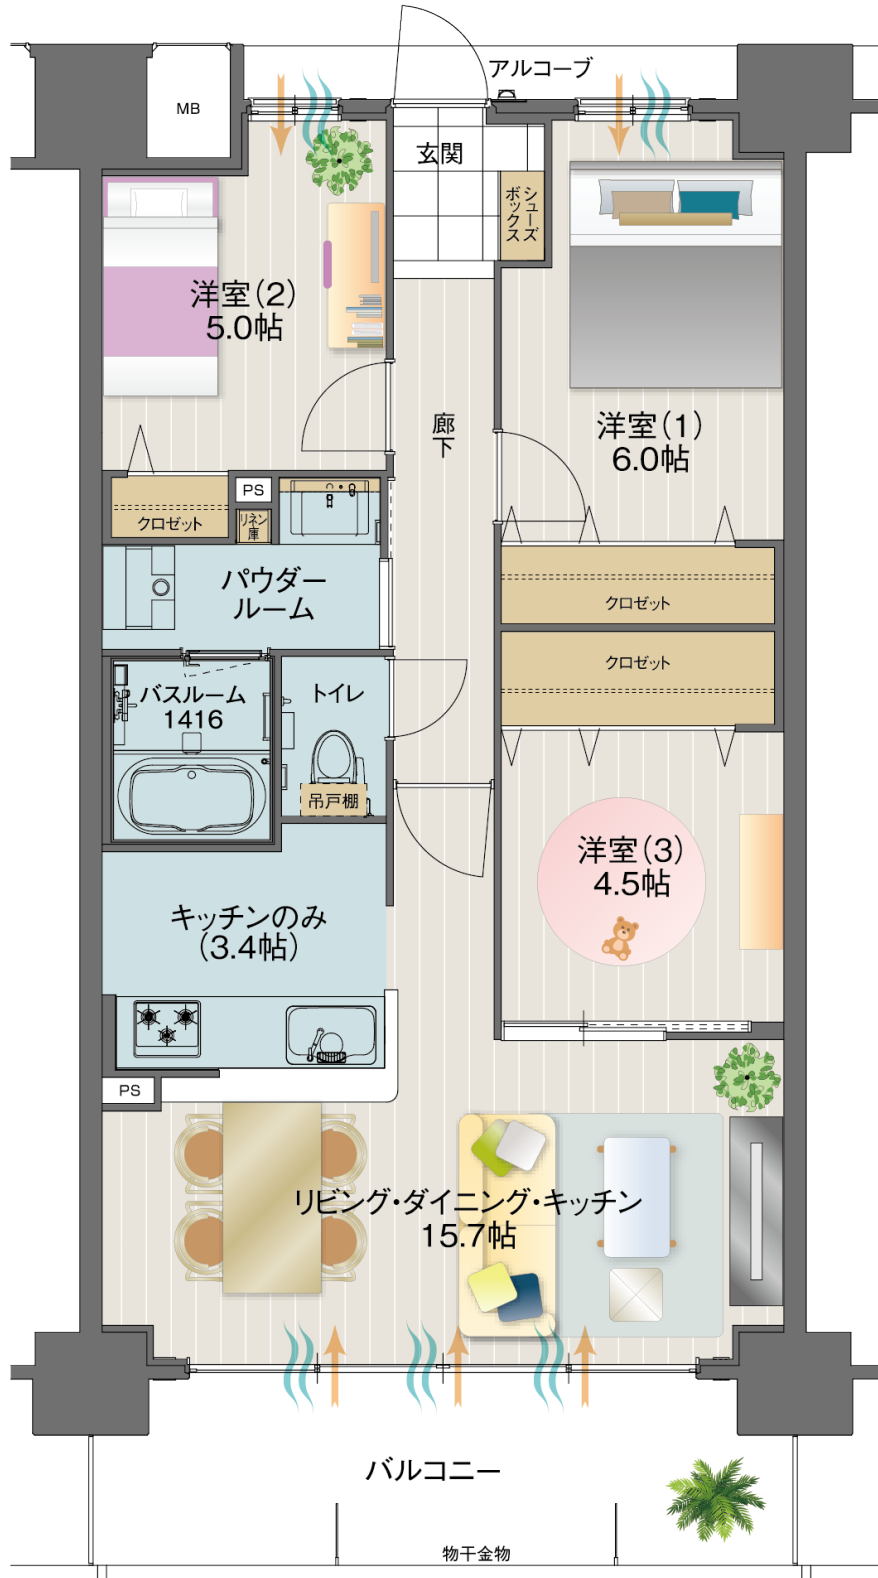

3LDK

住居専有面積

70.54 m² (21.33 坪)

アルコーブ面積 — 2.50 m² (0.75 坪)

バルコニー面積 — 11.34 m² (3.43 坪)

総面積 — 84.38 m² (25.51 坪)

アルファスマート守山勝部 マンションギャラリー
営業時間/10:00~18:00 定休日/火曜日・水曜日(祝日除く)

0120-106-222