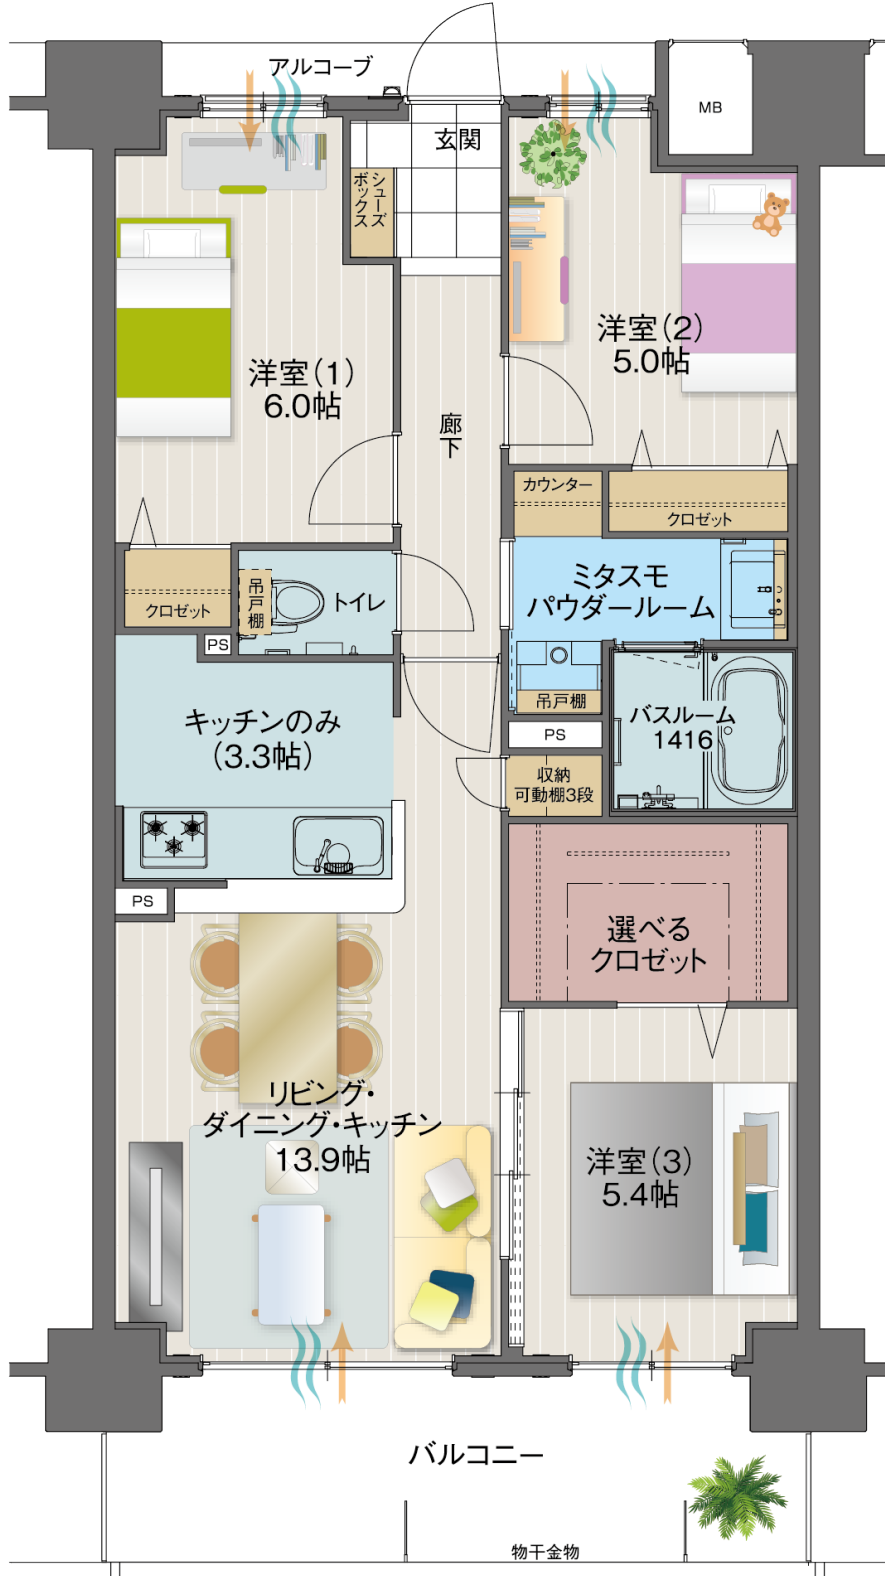

# 3LDK + 選べるクロゼット

住居専有面積 **70.54 m<sup>2</sup> (21.33 坪)**

アルコーブ面積 — 2.50 m<sup>2</sup> (0.75 坪)

バルコニー面積 — 11.34 m<sup>2</sup> (3.43 坪)

総面積 — 84.38 m<sup>2</sup> (25.51 坪)

アルファスマート守山勝部 マンションギャラリー  
営業時間/10:00~18:00 定休日/火曜日・水曜日(祝日除く)