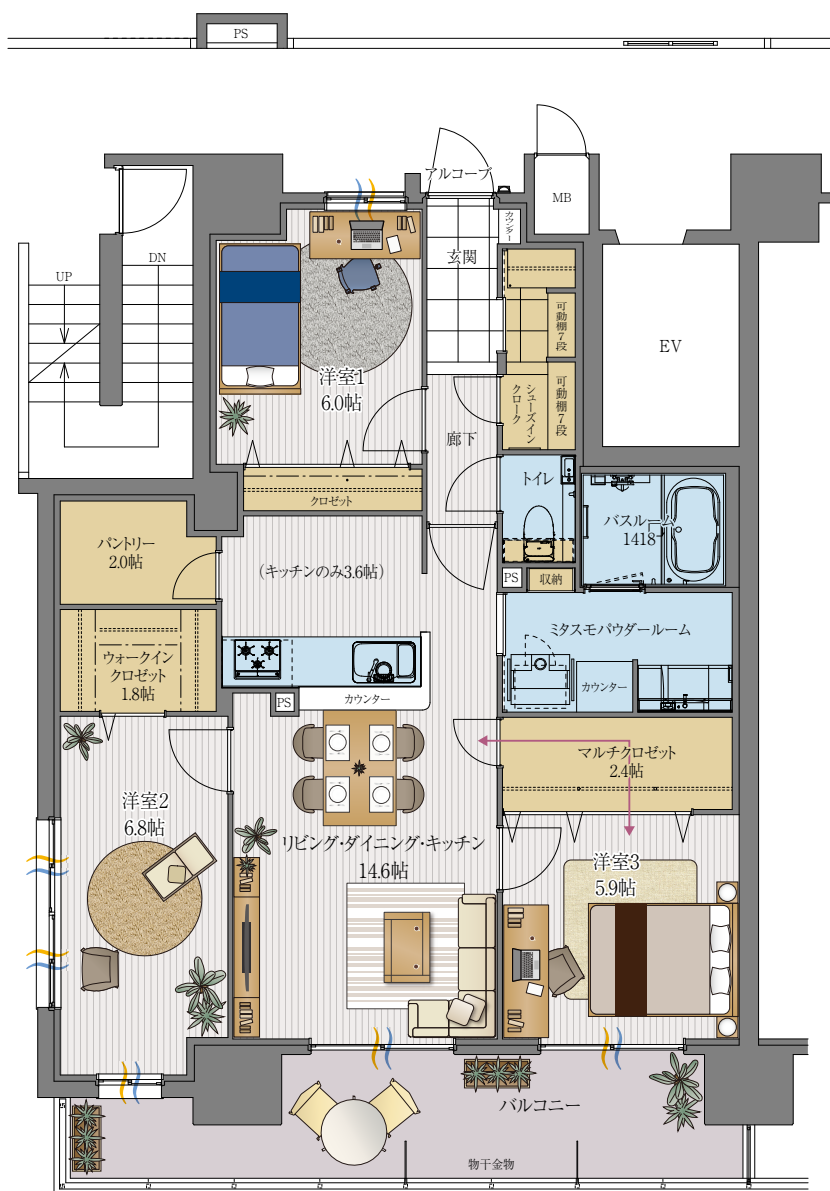

Atype

3LDK

- +ウォークインクロゼット
- +マルチクロゼット
- +mi+mo(ミタスモ)パウダールーム

□専有面積/ **84.70** m² (約25.62坪)

□アルコーブ面積/ 2.10m² (約0.63坪)

□バルコニー面積/ 14.94m² (約4.51坪)

□総面積/ **101.74** m² (約30.76坪)

10F	A-1001	G-1002				
9F	A-901	B-902	C-903	D-904	E-905	F-906
8F	A-801	B-802	C-803	D-804	E-805	F-806
7F	A-701	B-702	C-703	D-704	E-705	F-706
6F	A-601	B-602	C-603	D-604	E-605	F-606
5F	A-501	B-502	C-503	D-504	E-505	F-506
4F	A-401	B-402	C-403	D-404	E-405	F-406
3F	A-301	B-302	C-303	D-304	E-305	F-306
2F	A-201	B-202	C-203	D-204	E-205	F-206
1F	Ag-101	Bg-102	Cg-103	Dg-104	Eg-105	Fg-106