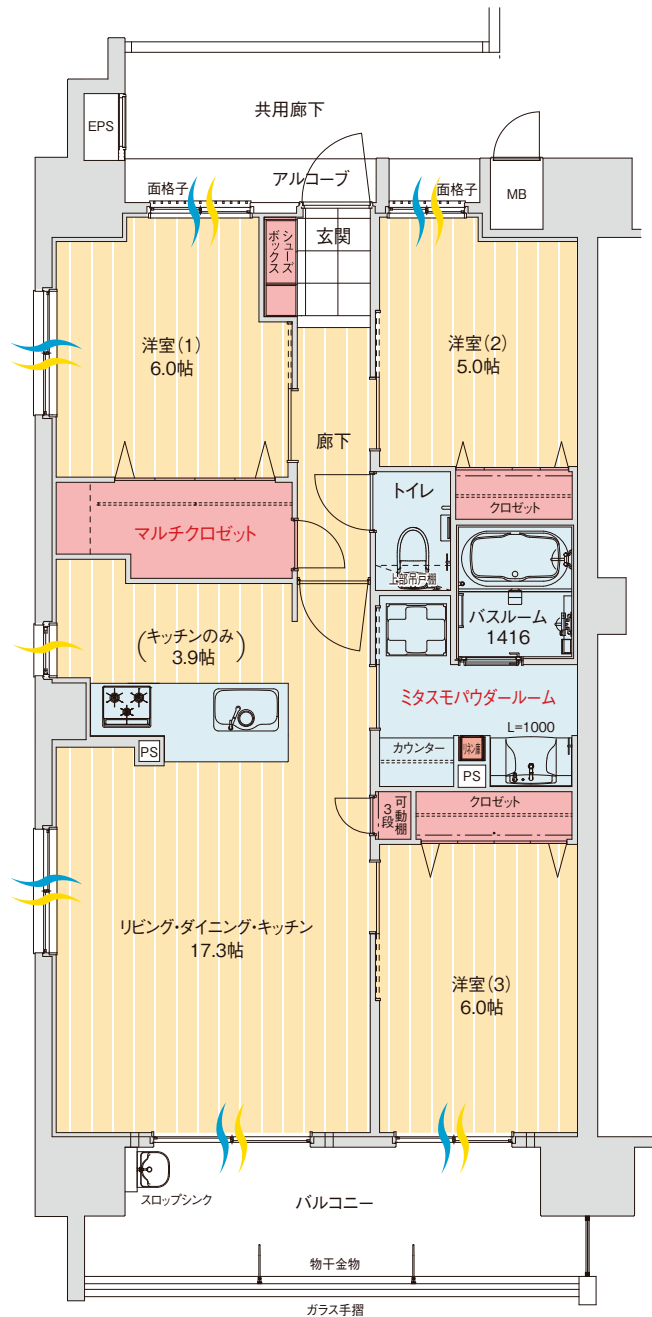

A TYPE
3LDK
+ミタスマパウダールーム
+マルチクロゼット

住居専有面積 **76.67**㎡(23.19坪)

アルコーブ面積 2.32㎡ (0.70坪)

バルコニー面積 11.34㎡ (3.43坪)

総面積 90.33㎡(27.32坪)

※壁芯サイズとなります。

13F	F2-1301	C-1302	G2-1303	
12F	F2-1201	C-1202	G2-1203	
11F	F2-1101	C-1102	G1-1103	
10F	F2-1001	C-1002	D-1003	E-1004
9F	F1-901	C-902	D-903	E-904
8F	A-801	B-802	C-803	D-804 E-805
7F	A-701	B-702	C-703	D-704 E-705
6F	A-601	B-602	C-603	D-604 E-605
5F	A-501	B-502	C-503	D-504 E-505
4F	A-401	B-402	C-403	D-404 E-405
3F	A-301	B-302	C-303	D-304 E-305
2F	A-201	B-202	C-203	D-204 E-205
1F	Ag-101	Bg-102	Cg-103	Dg-104 エントランス

※掲載の図面は設計段階のもので、行政官庁の指導または施工上の都合により、設計・設備・仕様等の変更がある場合がございます。予めご了承ください。

アルファステイツ那覇古波蔵 マンションギャラリー

FreeDial **0120-007-643**

◎営業時間/ 10:00~18:00 ◎定休日/火曜・水曜日(祝日は除く)

あなぶき那覇古波蔵

検索