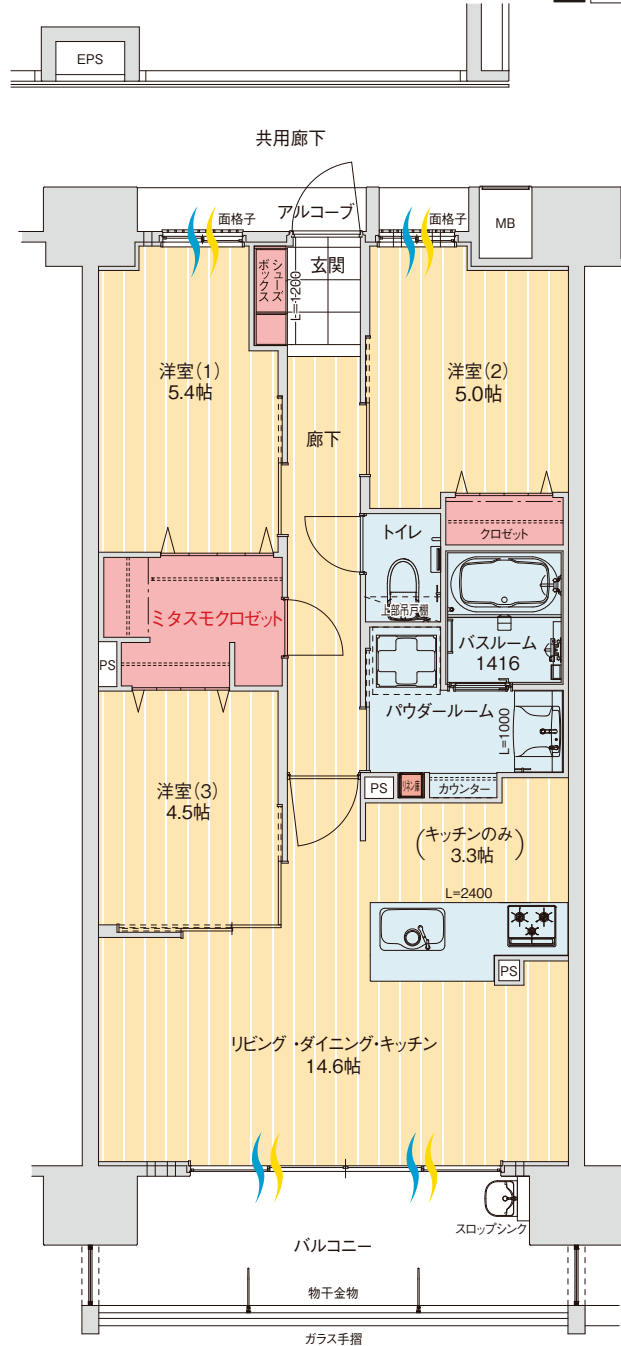

C TYPE
3LDK
+ミタスクロゼット

住居専有面積 **68.62**㎡(20.75坪)
アルコーブ面積 2.16㎡ (0.65坪)
バルコニー面積 10.80㎡ (3.26坪)
総面積 81.58㎡(24.66坪)

※壁芯サイズとなります。

13F	F2-1301	C-1302	G2-1303		
12F	F2-1201	C-1202	G2-1203		
11F	F2-1101	C-1102	G1-1103		
10F	F2-1001	C-1002	D-1003	E-1004	
9F	F1-901	C-902	D-903	E-904	
8F	A-801	B-802	C-803	D-804	E-805
7F	A-701	B-702	C-703	D-704	E-705
6F	A-601	B-602	C-603	D-604	E-605
5F	A-501	B-502	C-503	D-504	E-505
4F	A-401	B-402	C-403	D-404	E-405
3F	A-301	B-302	C-303	D-304	E-305
2F	A-201	B-202	C-203	D-204	E-205
1F	Ag-101	Bg-102	Cg-103	Dg-104	エントランス

※掲載の図面は設計段階のもので、行政官庁の指導または施工上の都合により、設計・設備・仕様等の変更がある場合がございます。予めご了承ください。

アルファステイツ那覇古波蔵 マンションギャラリー
FreeDial **0120-007-643**
◎営業時間 / 10:00~18:00 ◎定休日 / 火曜・水曜日(祝日は除く)

あなぶき那覇古波蔵

検索