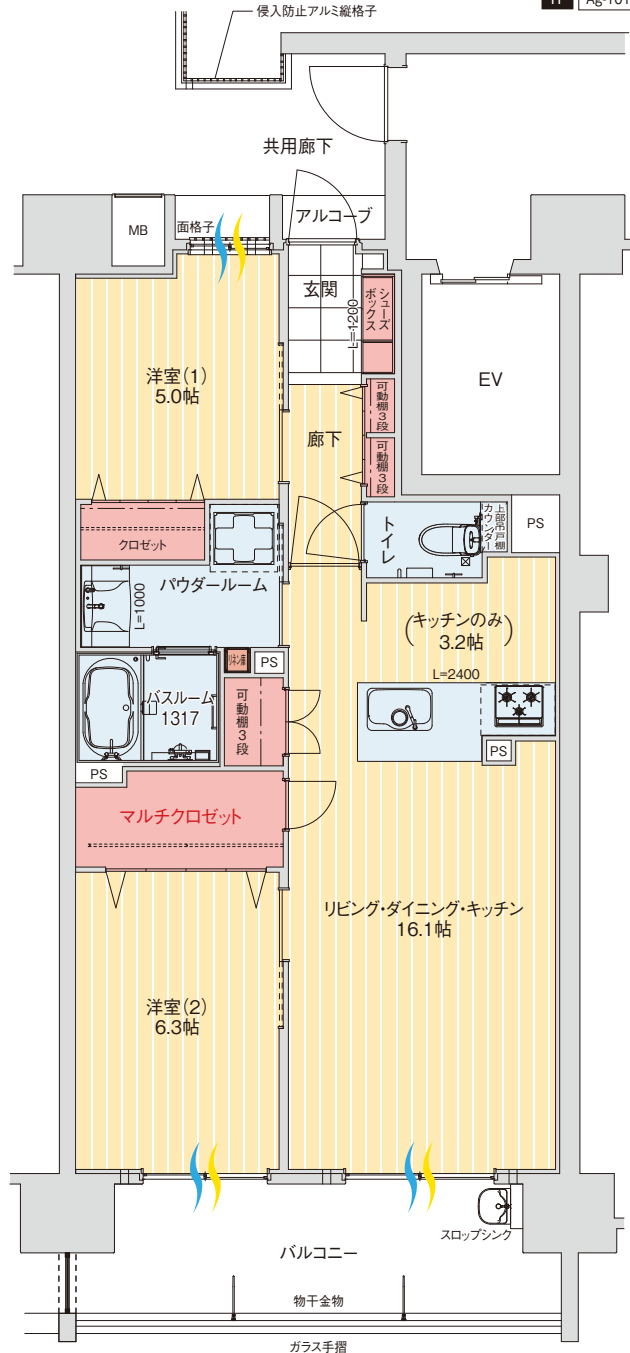

Dg TYPE
2LDK
+マルチクロゼット

住居専有面積 **65.10**m²(19.69坪)

アルコーブ面積 1.33m² (0.40坪)

バルコニー面積 11.16m² (3.37坪)

総面積 77.59m²(23.46坪)

※壁芯サイズとなります。

13F	F2-1301	C-1302	G2-1303		
12F	F2-1201	C-1202	G2-1203		
11F	F2-1101	C-1102	G1-1103		
10F	F2-1001	C-1002	D-1003	E-1004	
9F	F1-901	C-902	D-903	E-904	
8F	A-801	B-802	C-803	D-804	E-805
7F	A-701	B-702	C-703	D-704	E-705
6F	A-601	B-602	C-603	D-604	E-605
5F	A-501	B-502	C-503	D-504	E-505
4F	A-401	B-402	C-403	D-404	E-405
3F	A-301	B-302	C-303	D-304	E-305
2F	A-201	B-202	C-203	D-204	E-205
1F	Ag-101	Bg-102	Cg-103	Dg-104	エントランス