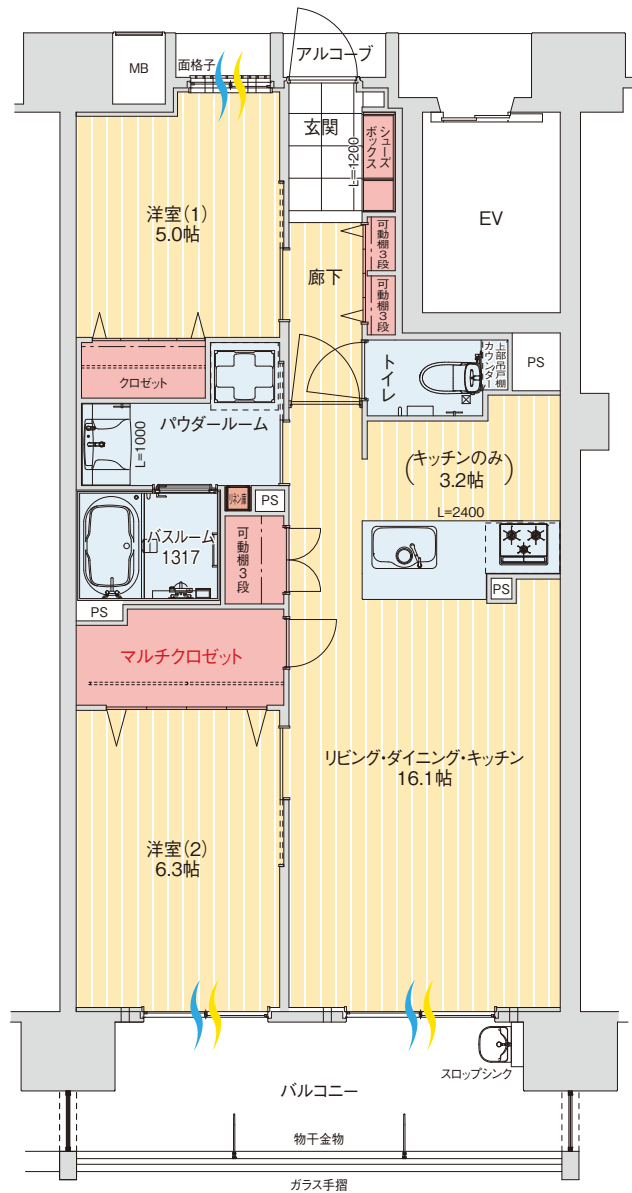

**D** TYPE  
2LDK  
+マルチクロゼット

住居専有面積 65.10㎡(19.69坪)

アルコーブ面積 ..... 1.33㎡ (0.40坪)

バルコニー面積 ..... 11.16㎡ (3.37坪)

総面積 ..... 77.59㎡(23.46坪)

※壁芯サイズとなります。

13F	F2-1301	C-1302	G2-1303		
12F	F2-1201	C-1202	G2-1203		
11F	F2-1101	C-1102	G1-1103		
10F	F2-1001	C-1002	D-1003	E-1004	
9F	F1-901	C-902	D-903	E-904	
8F	A-801	B-802	C-803	D-804	E-805
7F	A-701	B-702	C-703	D-704	E-705
6F	A-601	B-602	C-603	D-604	E-605
5F	A-501	B-502	C-503	D-504	E-505
4F	A-401	B-402	C-403	D-404	E-405
3F	A-301	B-302	C-303	D-304	E-305
2F	A-201	B-202	C-203	D-204	E-205
1F	Ag-101	Bg-102	Cg-103	Dg-104	エントランス

共用廊下

※掲載の図面は設計段階のもので、行政官庁の指導または施工上の都合により、設計・設備・仕様等の変更がある場合がございます。予めご了承ください。

アルファステイツ那覇古波蔵 マンションギャラリー

FreeDial 0120-007-643  
◎営業時間 / 10:00~18:00 ◎定休日 / 火曜・水曜日(祝日は除く)

あなぶき那覇古波蔵

検索