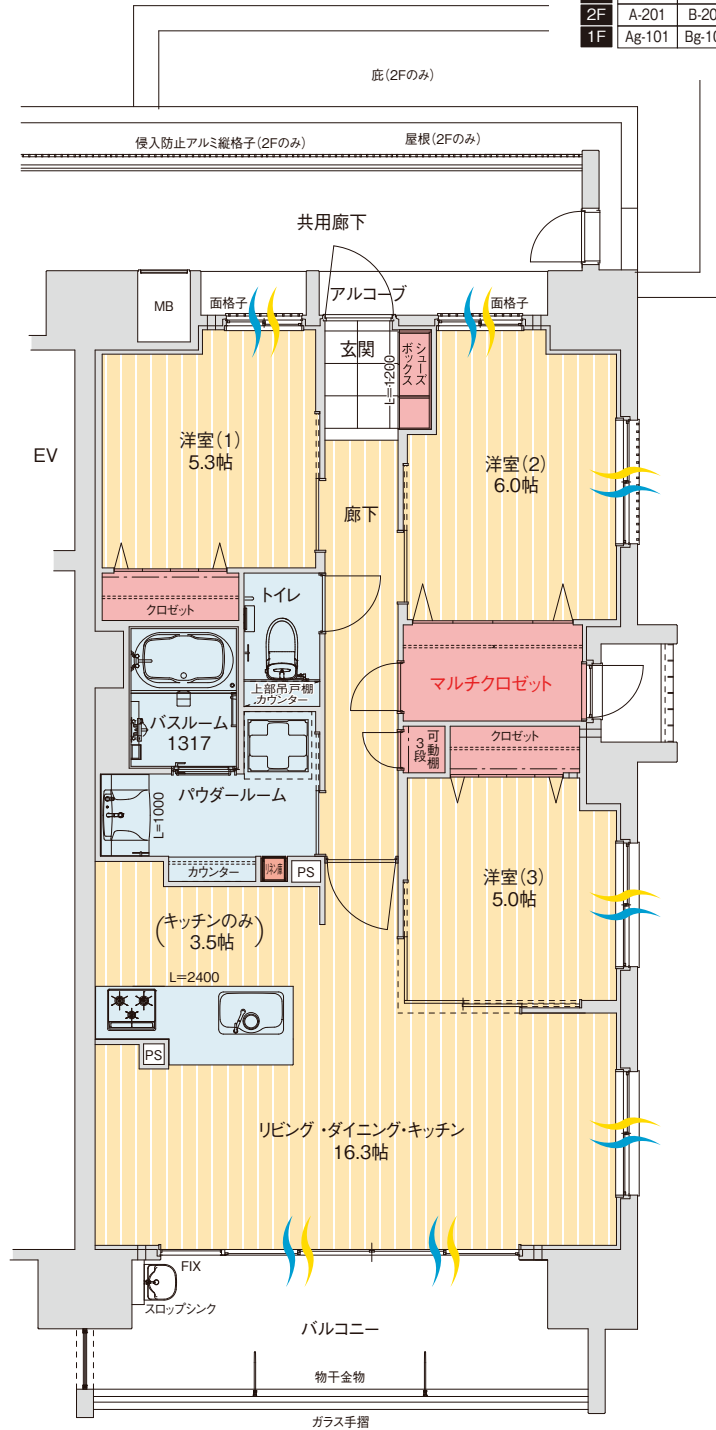

**E TYPE**  
**3LDK**  
+マルチクロゼット

住居専有面積 **75.99**m<sup>2</sup>(22.98坪)  
 アルコーブ面積 ..... 2.26m<sup>2</sup> (0.68坪)  
 バルコニー面積 ..... 11.34m<sup>2</sup> (3.43坪)  
 室外機置場面積 ..... 1.33m<sup>2</sup> (0.40坪)  
 総面積 ..... 90.92m<sup>2</sup>(27.49坪)

※壁芯サイズとなります。

13F	F2-1301	C-1302	G2-1303		
12F	F2-1201	C-1202	G2-1203		
11F	F2-1101	C-1102	G1-1103		
10F	F2-1001	C-1002	D-1003	E-1004	
9F	F1-901	C-902	D-903	E-904	
8F	A-801	B-802	C-803	D-804	E-805
7F	A-701	B-702	C-703	D-704	E-705
6F	A-601	B-602	C-603	D-604	E-605
5F	A-501	B-502	C-503	D-504	E-505
4F	A-401	B-402	C-403	D-404	E-405
3F	A-301	B-302	C-303	D-304	E-305
2F	A-201	B-202	C-203	D-204	E-205
1F	Ag-101	Bg-102	Cg-103	Dg-104	エントランス