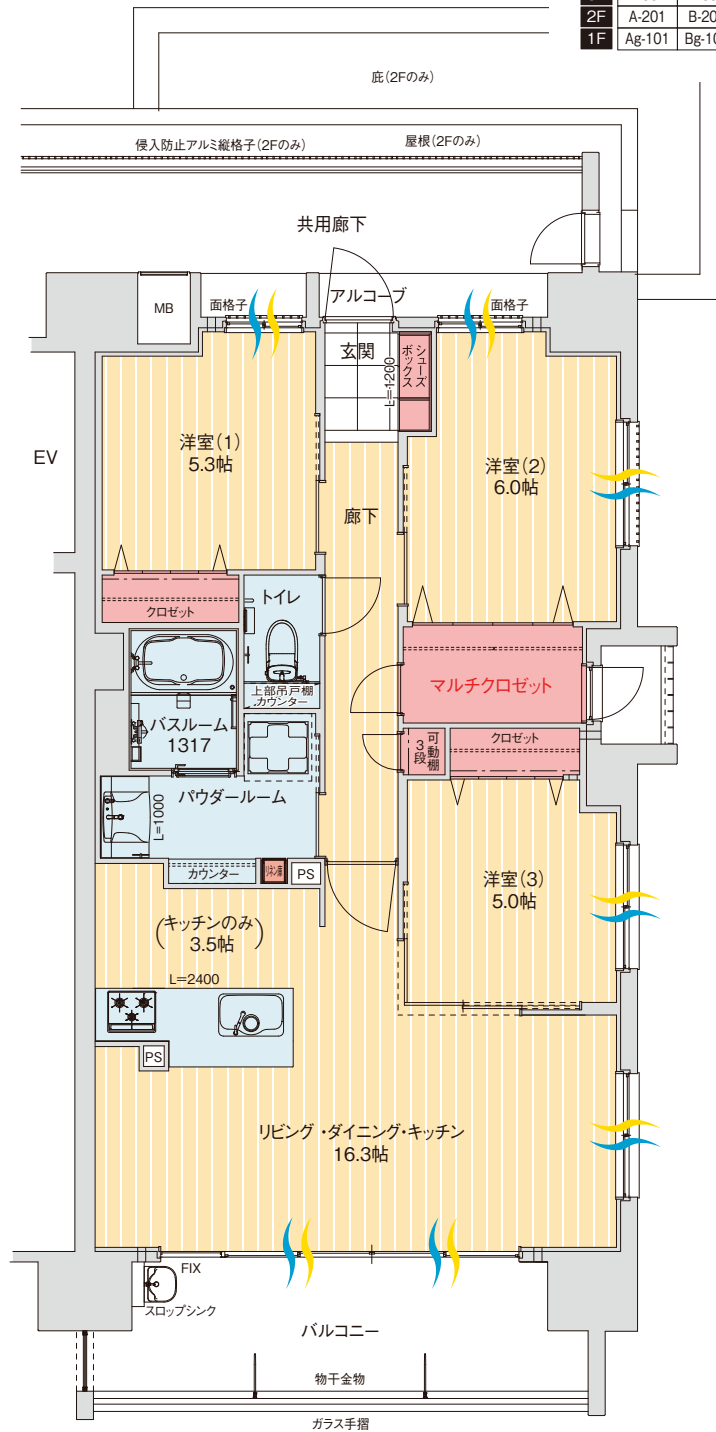

**E TYPE**  
**3LDK**  
+マルチクロゼット

住居専有面積 **75.99**m<sup>2</sup>(22.98坪)  
 アルコーブ面積 ..... 2.26m<sup>2</sup> (0.68坪)  
 バルコニー面積 ..... 11.34m<sup>2</sup> (3.43坪)  
 室外機置場面積 ..... 1.33m<sup>2</sup> (0.40坪)  
 総面積 ..... 90.92m<sup>2</sup>(27.49坪)

※壁芯サイズとなります。

13F	F2-1301	C-1302	G2-1303		
12F	F2-1201	C-1202	G2-1203		
11F	F2-1101	C-1102	G1-1103		
10F	F2-1001	C-1002	D-1003	E-1004	
9F	F1-901	C-902	D-903	E-904	
8F	A-801	B-802	C-803	D-804	E-805
7F	A-701	B-702	C-703	D-704	E-705
6F	A-601	B-602	C-603	D-604	E-605
5F	A-501	B-502	C-503	D-504	E-505
4F	A-401	B-402	C-403	D-404	E-405
3F	A-301	B-302	C-303	D-304	E-305
2F	A-201	B-202	C-203	D-204	E-205
1F	Ag-101	Bg-102	Cg-103	Dg-104	エントランス