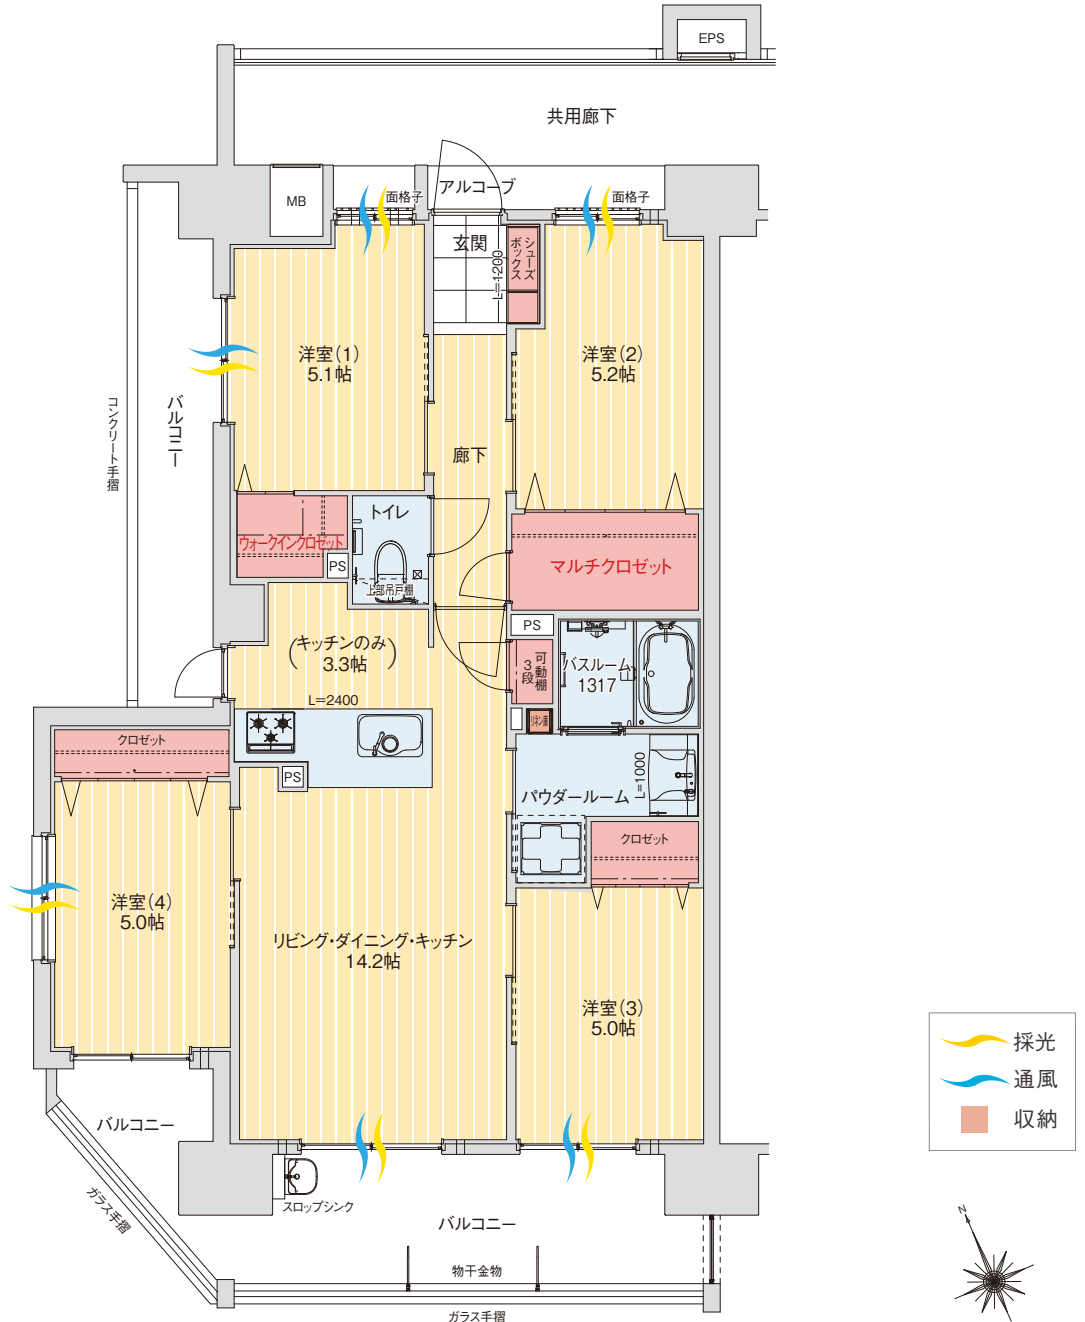

F2 TYPE
4LDK
+マルチクロゼット
+ウォークインクロゼット

住居専有面積 **78.07** m²(23.61坪)
アルコーブ面積 2.16m² (0.65坪)
バルコニー面積 22.33m² (6.75坪)
総面積 102.56m²(31.01坪)

※壁芯サイズとなります。

13F	F2-1301	C-1302	G2-1303		
12F	F2-1201	C-1202	G2-1203		
11F	F2-1101	C-1102	G1-1103		
10F	F2-1001	C-1002	D-1003	E-1004	
9F	F1-901	C-902	D-903	E-904	
8F	A-801	B-802	C-803	D-804	E-805
7F	A-701	B-702	C-703	D-704	E-705
6F	A-601	B-602	C-603	D-604	E-605
5F	A-501	B-502	C-503	D-504	E-505
4F	A-401	B-402	C-403	D-404	E-405
3F	A-301	B-302	C-303	D-304	E-305
2F	A-201	B-202	C-203	D-204	E-205
1F	Ag-101	Bg-102	Cg-103	Dg-104	エントランス