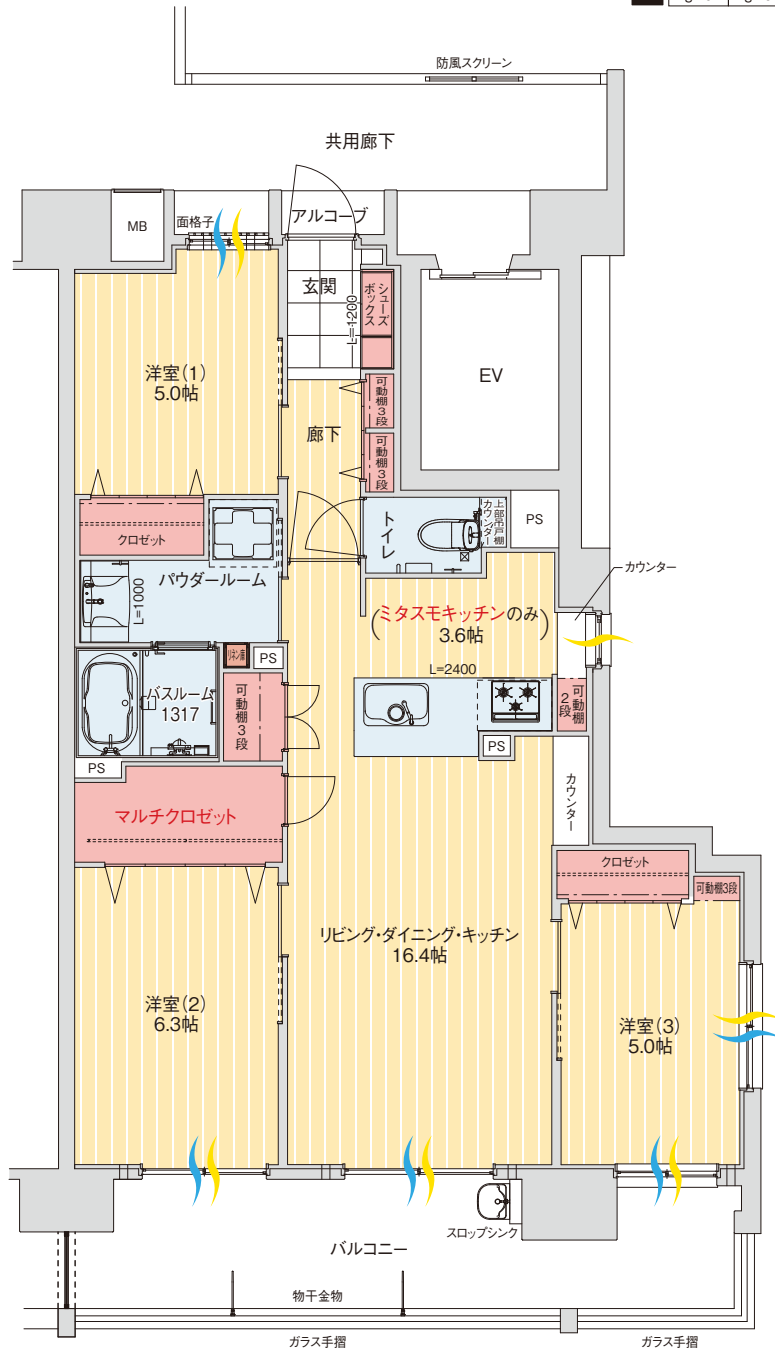

G2TYPE
3LDK
+マルチクロゼット
+ミタスマキッチン

住居専有面積 **75.45**m²(22.82坪)
アルコーブ面積 1.33m² (0.40坪)
バルコニー面積 15.21m² (4.60坪)
総面積 91.99m²(27.82坪)

※壁芯サイズとなります。

13F	F2-1301	C-1302	G2-1303		
12F	F2-1201	C-1202	G2-1203		
11F	F2-1101	C-1102	G1-1103		
10F	F2-1001	C-1002	D-1003	E-1004	
9F	F1-901	C-902	D-903	E-904	
8F	A-801	B-802	C-803	D-804	E-805
7F	A-701	B-702	C-703	D-704	E-705
6F	A-601	B-602	C-603	D-604	E-605
5F	A-501	B-502	C-503	D-504	E-505
4F	A-401	B-402	C-403	D-404	E-405
3F	A-301	B-302	C-303	D-304	E-305
2F	A-201	B-202	C-203	D-204	E-205
1F	Ag-101	Bg-102	Cg-103	Dg-104	エントランス