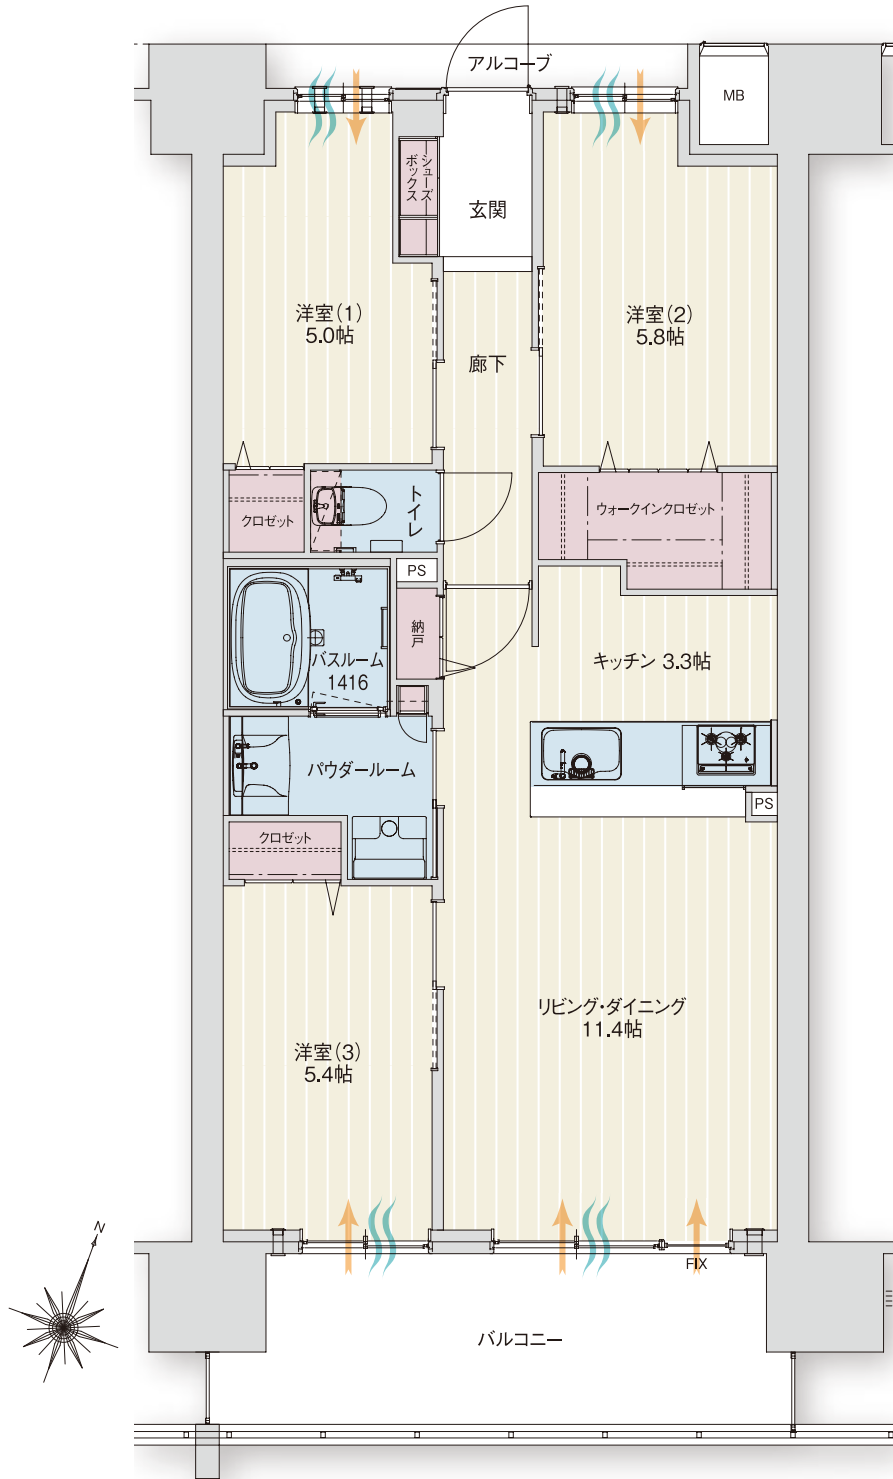

**B** type | **3LDK**  
 +ウォークインクローゼット

住居専有面積 /  
**69.06**m<sup>2</sup>  
 (20.89坪)

アルコープ面積 / 2.22m<sup>2</sup> (0.67坪)  
 バルコニー面積 / 11.30m<sup>2</sup> (3.41坪)  
 総面積 / 82.58m<sup>2</sup> (24.97坪)

 採光・通風

※図面は行政官庁の指導または施工上の都合により、設備・設計・仕様・色調等の変更がある場合がございます。予めご了承ください。