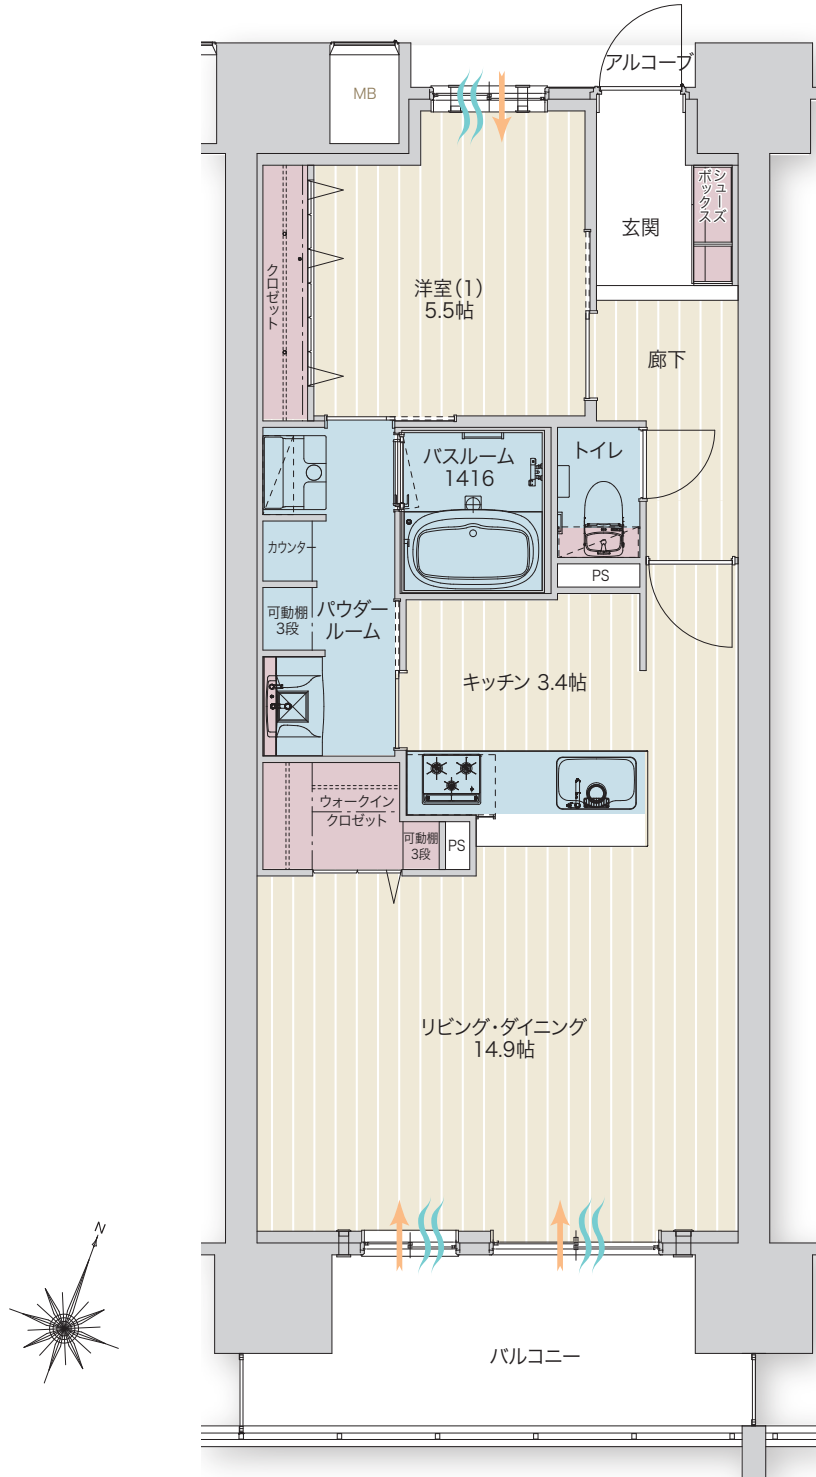

**C** type menu1  
**1LDK**  
 +ウォークインクローゼット

住居専有面積 /  
**59.93m<sup>2</sup>**  
 (18.12坪)

アルコーブ面積 / 1.59m<sup>2</sup> (0.48坪)  
 バルコニー面積 / 9.87m<sup>2</sup> (2.98坪)  
 総面積 / 71.39m<sup>2</sup> (21.58坪)

 採光・通風

※図面は行政官庁の指導または施工上の都合により、設備・設計・仕様・色調等の変更がある場合がございます。予めご了承ください。