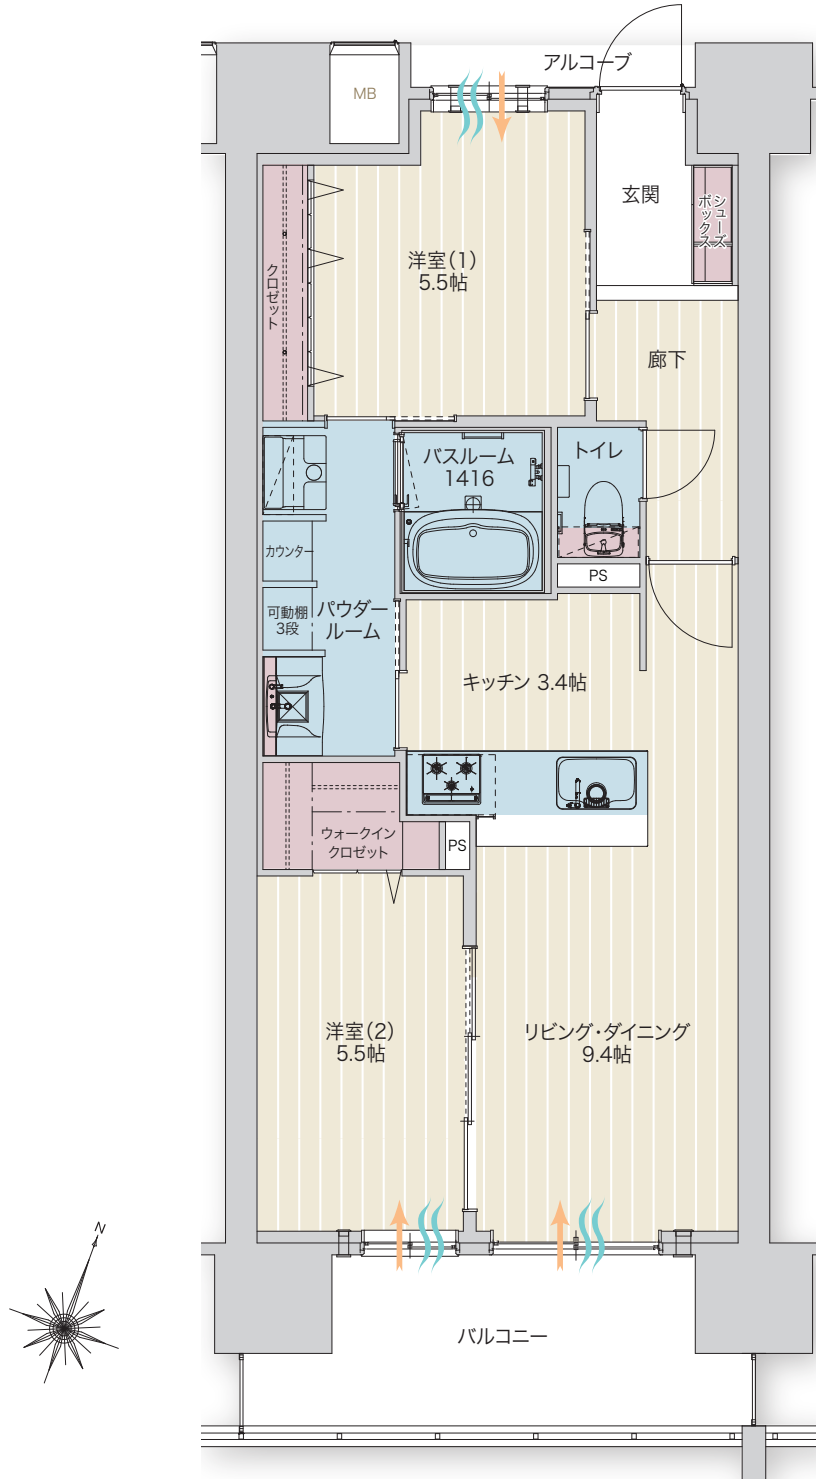

C type menu2
2LDK
 +ウォークインクロゼット

住居専有面積 /
59.93m²
 (18.12坪)

アルコーブ面積 / 1.59m² (0.48坪)
 バルコニー面積 / 9.87m² (2.98坪)
 総面積 / 71.39m² (21.58坪)

 採光・通風

※図面は行政官庁の指導または施工上の都合により、設備・設計・仕様・色調等の変更がある場合がございます。予めご了承ください。