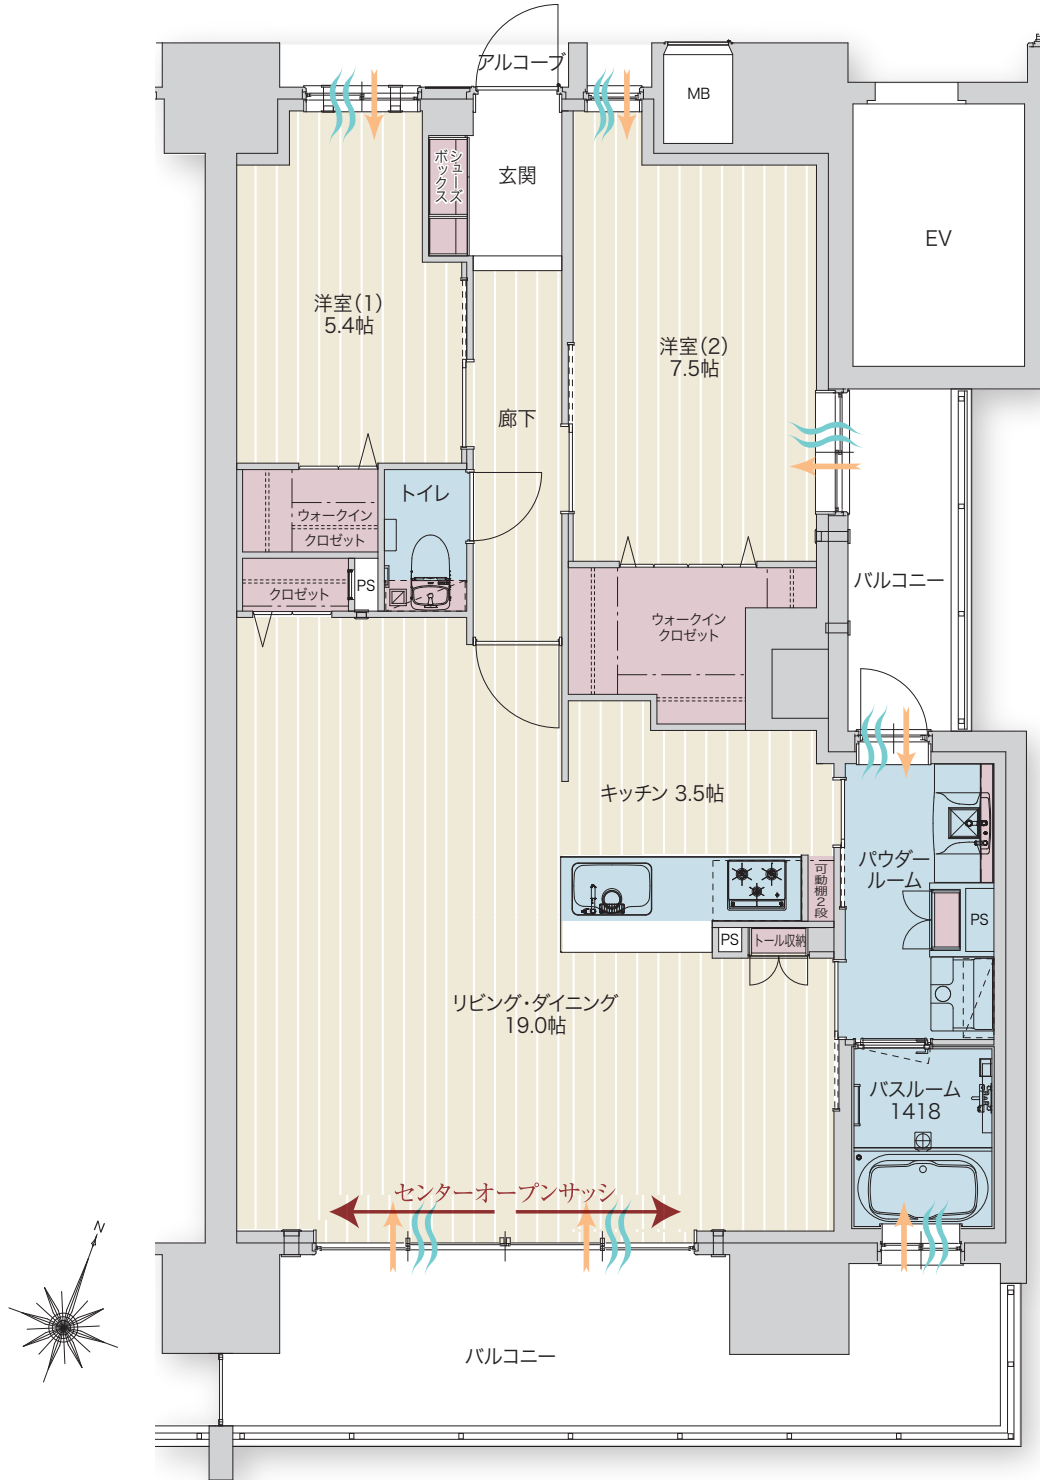

D type menu1 | **2LDK**
 +ウォークインクローゼット

住居専有面積 /
81.34^m₂
 (24.60坪)

アルコーブ面積 / 1.99^m₂ (0.60坪)
 バルコニー面積 / 20.12^m₂ (6.08坪)
 総面積 / 103.45^m₂ (31.28坪)

 採光・通風

※図面は行政官庁の指導または施工上の都合により、設備・設計・仕様・色調等の変更がある場合がございます。予めご了承ください。