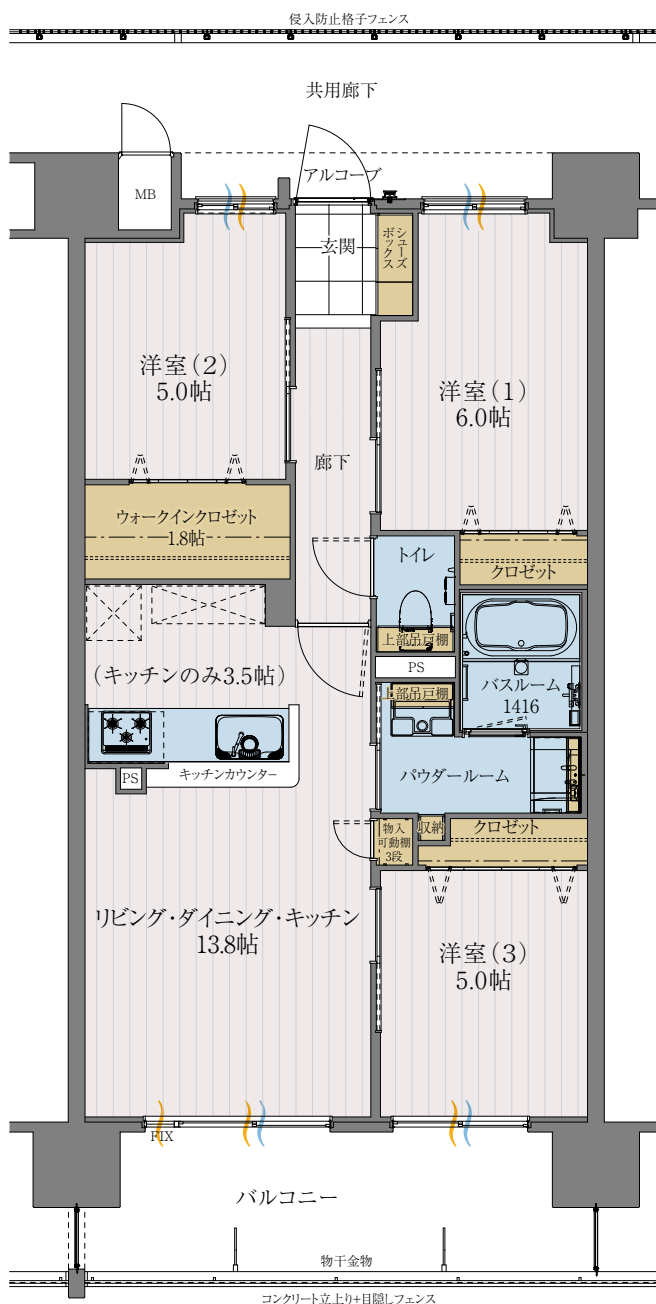

C1 3LDK

+ウォークインクローゼット

TYPE

- 住居専有面積/67.78㎡(20.50坪)
- アルコーブ面積/2.76㎡(0.83坪)
- バルコニー面積/11.16㎡(3.37坪)
- 総面積/81.70㎡(24.70坪)

9F	A-901	B-902	C-903	D-904	E-905	F-906	G-907
8F	A-801	B-802	C-803	D-804	E-805	F-806	G-807
7F	A-701	B-702	C-703	D-704	E-705	F-706	G-707
6F	A-601	B-602	C-603	D-604	E-605	F-606	G-607
5F	A-501	B-502	C-503	D-504	E-505	F-506	G-507
4F	A-401	B-402	C-403	D-404	E-405	F-406	G-407
3F	A-301	B-302	C-303	D-304	E-305	F-306	G-307
2F	A-201	B-202	C-203	D-204	E-205	F-206	G-207
1F	エントランス	B1-101	C1-102	D1-103	E1-104	F1-105	駐車場