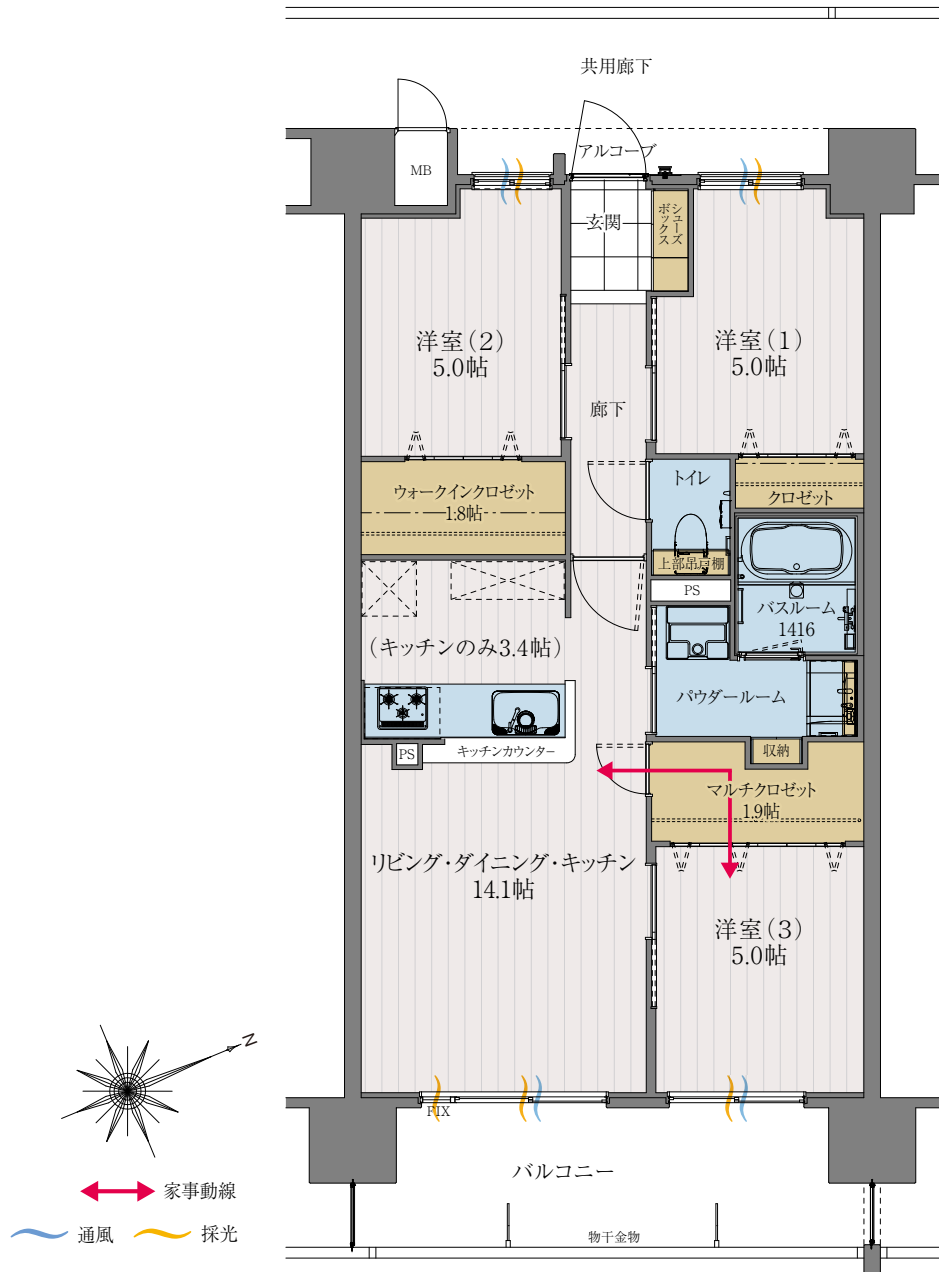

E 3LDK

TYPE +ウォークインクローゼット
+マルチクローゼット

- 住居専有面積/67.78㎡(20.50坪)
- アルコーブ面積/2.76㎡(0.83坪)
- バルコニー面積/11.16㎡(3.37坪)
- 総面積/81.70㎡(24.70坪)

9F	A-901	B-902	C-903	D-904	E-905	F-906	G-907
8F	A-801	B-802	C-803	D-804	E-805	F-806	G-807
7F	A-701	B-702	C-703	D-704	E-705	F-706	G-707
6F	A-601	B-602	C-603	D-604	E-605	F-606	G-607
5F	A-501	B-502	C-503	D-504	E-505	F-506	G-507
4F	A-401	B-402	C-403	D-404	E-405	F-406	G-407
3F	A-301	B-302	C-303	D-304	E-305	F-306	G-307
2F	A-201	B-202	C-203	D-204	E-205	F-206	G-207
1F	エントランス	B1-101	C1-102	D1-103	E1-104	F1-105	駐車場