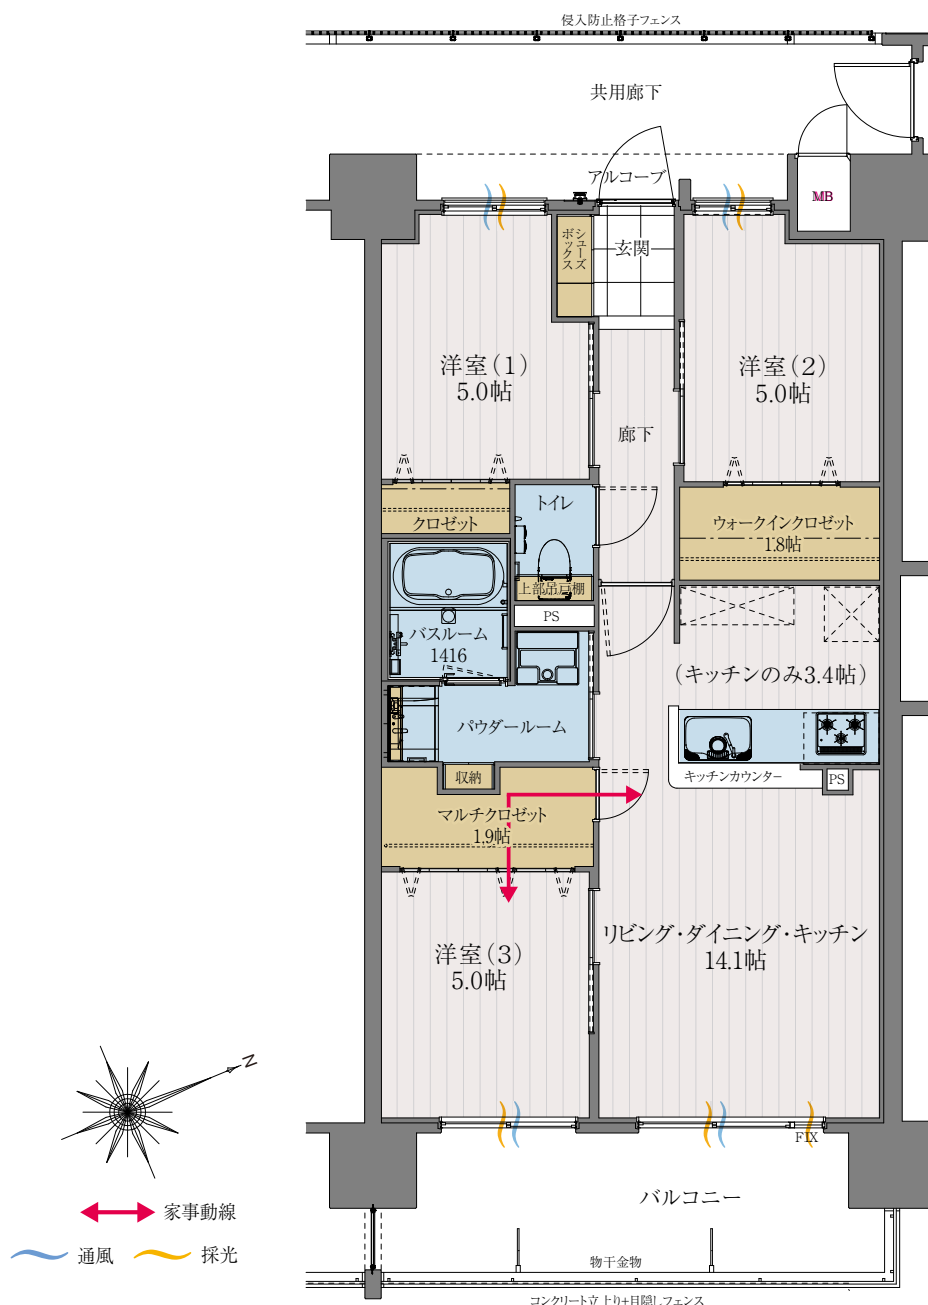

F₁ 3LDK

TYPE +ウォークインクローゼット

+マルチクローゼット

■住居専有面積/67.78㎡(20.50坪)

■アルコーブ面積/2.76㎡(0.83坪)

■バルコニー面積/11.16㎡(3.37坪)

■総面積/81.70㎡(24.70坪)

9F	A-901	B-902	C-903	D-904	E-905	F-906	G-907
8F	A-801	B-802	C-803	D-804	E-805	F-806	G-807
7F	A-701	B-702	C-703	D-704	E-705	F-706	G-707
6F	A-601	B-602	C-603	D-604	E-605	F-606	G-607
5F	A-501	B-502	C-503	D-504	E-505	F-506	G-507
4F	A-401	B-402	C-403	D-404	E-405	F-406	G-407
3F	A-301	B-302	C-303	D-304	E-305	F-306	G-307
2F	A-201	B-202	C-203	D-204	E-205	F-206	G-207
1F	エントランス	B1-101	C1-102	D1-103	E1-104	F1-105	駐車場