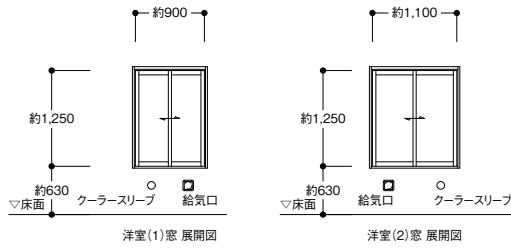

F TYPE **3LDK**

住居専有面積 …… 70.86㎡ (21.43坪)
アルコブ面積 …… 2.72㎡ (0.82坪)
バルコニー面積 …… 11.16㎡ (3.37坪)
総面積 …… 84.74㎡ (25.62坪)

■天井高/mm

LD	約2,400
洋室	約2,400
キッチン	約2,200
廊下	約2,105
パウダールーム	約2,150
トイレ	約2,105
マルチクロセット	約2,350

10F	A-1001	B-1002	C-1003	D-1004	E-1005	F-1006	G-1007
9F	A-901	B-902	C-903	D-904	E-905	F-906	G-907
8F	A-801	B-802	C-803	D-804	E-805	F-806	G-807
7F	A-701	B-702	C-703	D-704	E-705	F-706	G-707
6F	A-601	B-602	C-603	D-604	E-605	F-606	G-607
5F	A-501	B-502	C-503	D-504	E-505	F-506	G-507
4F	A-401	B-402	C-403	D-404	E-405	F-406	G-407
3F	A-301	B-302	C-303	D-304	E-305	F-306	G-307
2F	A-201	B-202	C-203	D-204	E-205	F-206	G-207
1F	A1-101	B1-102	C1-103	D1-104	E1-105	F1-106	エントランス