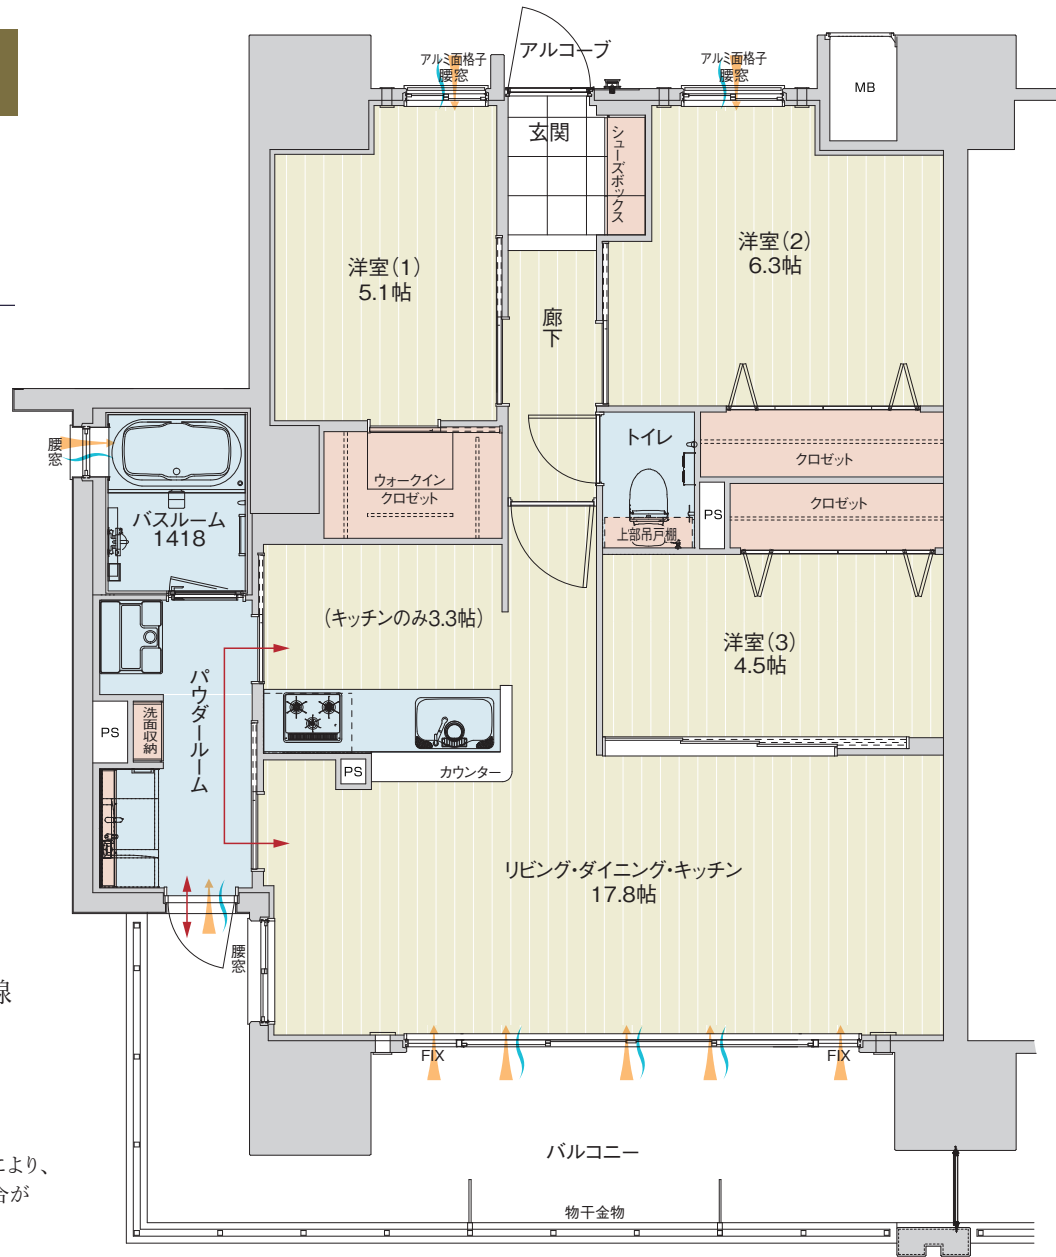

MODELROOM PLAN

A type | 3LDK

住居専有面積

77.41 m<sup>2</sup> (23.42坪)

- アルコーブ面積 / 3.61m<sup>2</sup> (0.96坪)
- バルコニー面積 / 18.29m<sup>2</sup> (5.53坪)
- 合計面積 / 98.86m<sup>2</sup> (22.91坪)

 採光
  通風
  動線  
 収納
  水回り

※図面は行政官庁の指導または施工上の都合により、設備・設計・仕様・色調等の変更がある場合がございます。予めご了承ください。