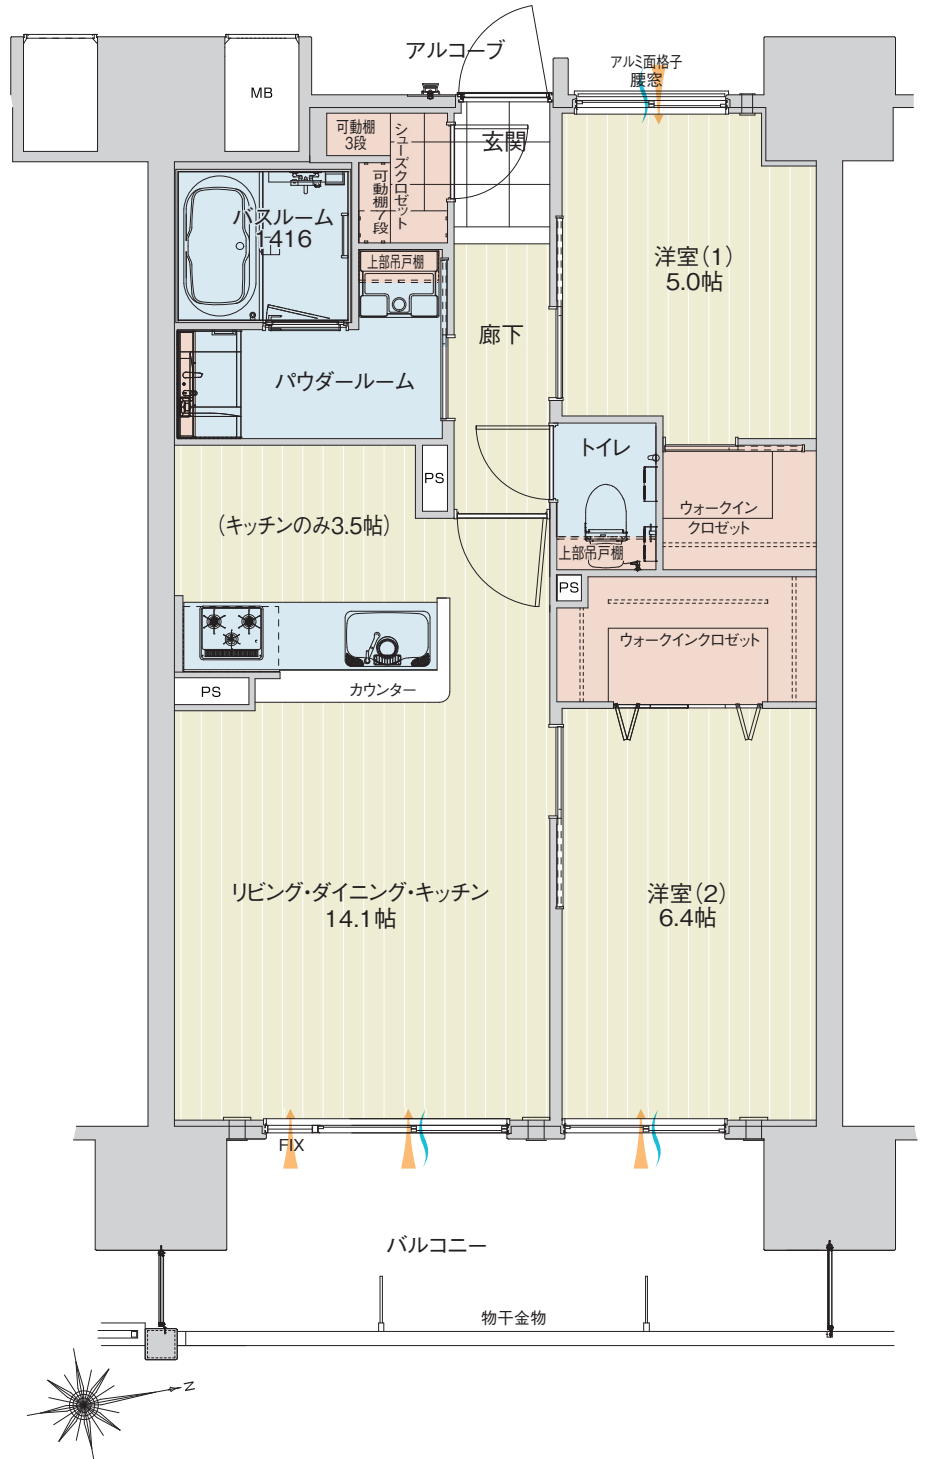

# C type | 2LDK

住居専有面積

**60.42 m<sup>2</sup>** (18.28坪)

- アルコーブ面積 / 2.72m<sup>2</sup> (0.82坪)
- バルコニー面積 / 12.28m<sup>2</sup> (3.71坪)
- 合計面積 / 75.42m<sup>2</sup> (22.81坪)

 採光
  通風  
 収納
  水回り

※図面は行政官庁の指導または施工上の都合により、設備・設計・仕様・色調等の変更がある場合がございます。予めご了承ください。