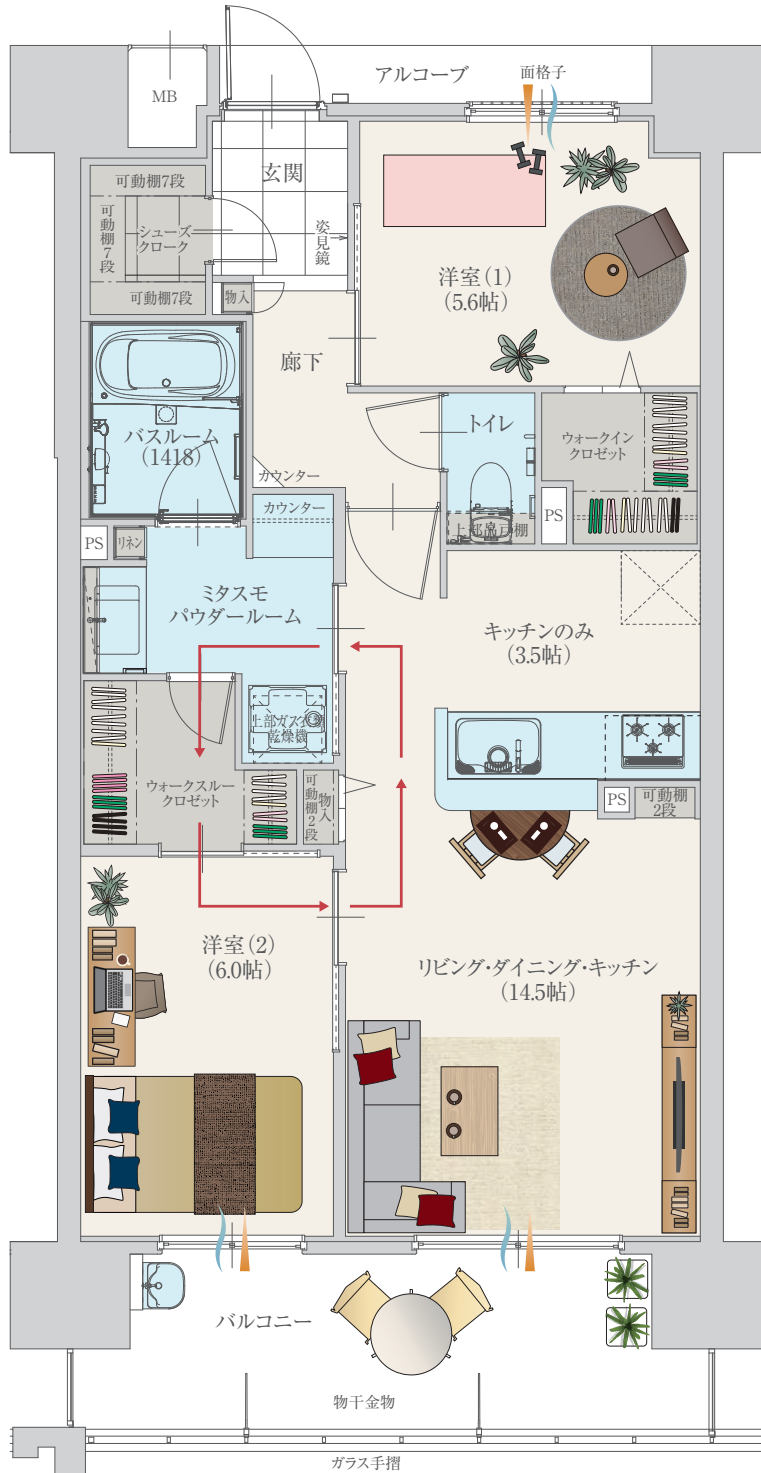

B type 2LDK+ ウォークインクローゼット+ウォークスルークローゼット
 ミタスモパウダールーム+シューズクローク

住居専有面積 …… 65.38㎡ (19.77坪)
 アルコーブ面積 …… 2.28㎡ (0.68坪)
 バルコニー面積 …… 10.98㎡ (3.32坪)
 総面積 …… 78.64㎡ (23.77坪)

14F	A-1401	B-1402	C-1403	D2-1404
13F	A-1301	B-1302	C-1303	D2-1304
12F	A-1201	B-1202	C-1203	D2-1204
11F	A-1101	B-1102	C-1103	D2-1104
10F	A-1001	B-1002	C-1003	D1-1004
9F	A-901	B-902	C-903	D1-904
8F	A-801	B-802	C-803	D1-804
7F	A-701	B-702	C-703	D1-704
6F	A-601	B-602	C-603	D1-604
5F	A-501	B-502	C-503	D1-504
4F	A-401	B-402	C-403	D1-404
3F	A-301	B-302	C-303	D1-304
2F	A-201	B-202	C-203	D1-204
1F	エントランス	自転車置場	エレベーター	車路

 通風
  採光
  収納