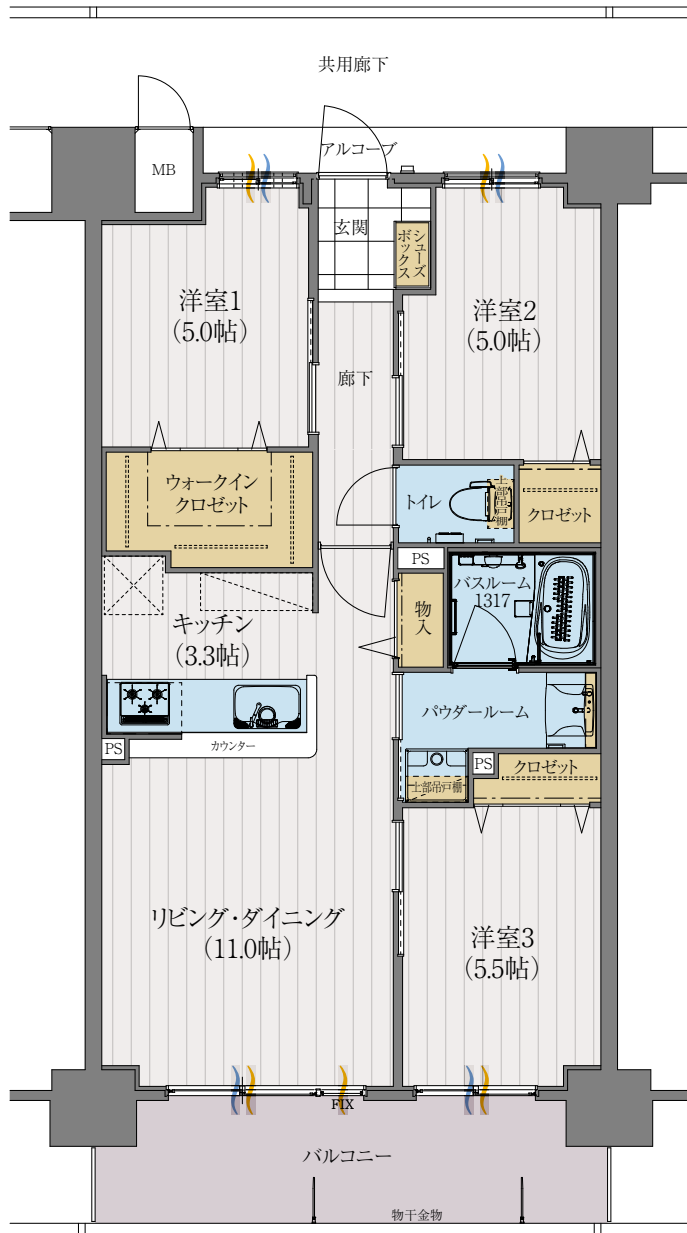

D 3LDK

+ウォークインクローゼット

TYPE

- 住居専有面積/67.63㎡(20.46坪)
- アルコーブ面積/2.72㎡(0.82坪)
- バルコニー面積/9.92㎡(3.00坪)
- 総面積/80.27㎡(24.28坪)

10F	A-1001	B-1002	C-1003	D-1004	E-1005	F-1006	G-1007
9F	A-901	B-902	C-903	D-904	E-905	F-906	G-907
8F	A-801	B-802	C-803	D-804	E-805	F-806	G-807
7F	A-701	B-702	C-703	D-704	E-705	F-706	G-707
6F	A-601	B-602	C-603	D-604	E-605	F-606	G-607
5F	A-501	B-502	C-503	D-504	E-505	F-506	G-507
4F	A-401	B-402	C-403	D-404	E-405	F-406	G-407
3F	A-301	B-302	C-303	D-304	E-305	F-306	G-307
2F	A-201	B-202	C-203	D-204	E-205	F-206	G-207
1F	エントランス		自転車置場			バイク置場	