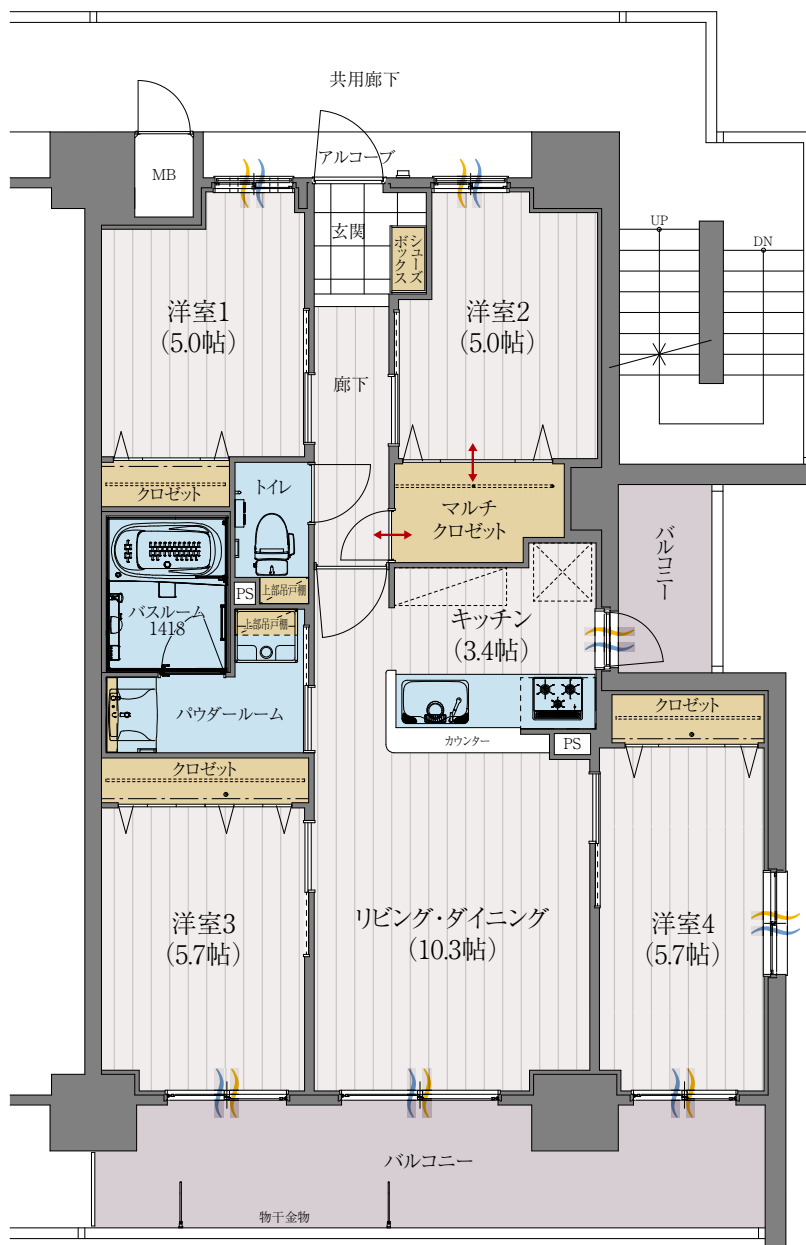

G モデルルームタイプ
4LDK
TYPE +マルチクロゼット

10F	A-1001	B-1002	C-1003	D-1004	E-1005	F-1006	G-1007
9F	A-901	B-902	C-903	D-904	E-905	F-906	G-907
8F	A-801	B-802	C-803	D-804	E-805	F-806	G-807
7F	A-701	B-702	C-703	D-704	E-705	F-706	G-707
6F	A-601	B-602	C-603	D-604	E-605	F-606	G-607
5F	A-501	B-502	C-503	D-504	E-505	F-506	G-507
4F	A-401	B-402	C-403	D-404	E-405	F-406	G-407
3F	A-301	B-302	C-303	D-304	E-305	F-306	G-307
2F	A-201	B-202	C-203	D-204	E-205	F-206	G-207
1F	エントランス	自転車置場				バイク置場	

- 住居専有面積/77.63㎡(23.48坪)
- アルコープ面積/2.72㎡(0.82坪)
- バルコニー面積/16.37㎡(4.95坪)
- 総面積/96.72㎡(29.26坪)

※行政官庁の指導または施工上の都合により、設計・設備・仕様・仕様・色調等の変更がある場合がございます。予めご了承ください。