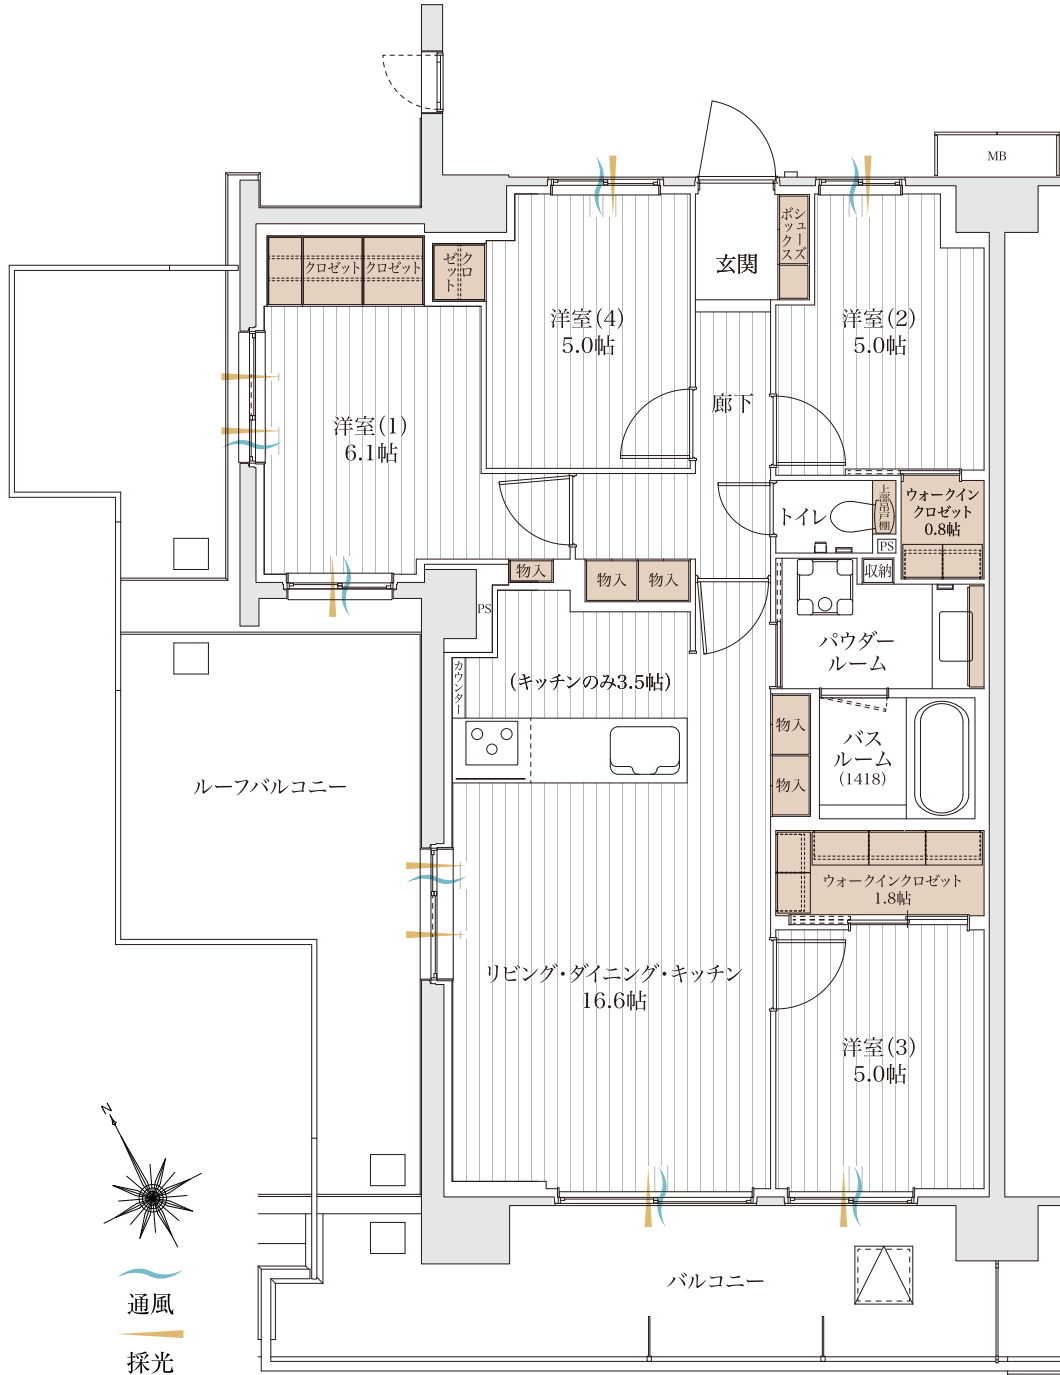

**B2r type**  
**4LDK + WIC**

住居専有面積 / 85.79㎡ (25.95坪)  
 バルコニー面積 / 15.58㎡ ( 4.71坪)  
 ルーフバルコニー面積 / 28.06㎡ ( 8.48坪)  
 総面積 / 129.43㎡ (39.15坪)

お問い合わせは「アルファステイツ市川下総中山」プロジェクト準備室

**0120-047-098**

営業時間/10:00~18:00 定休日/水曜日・木曜日